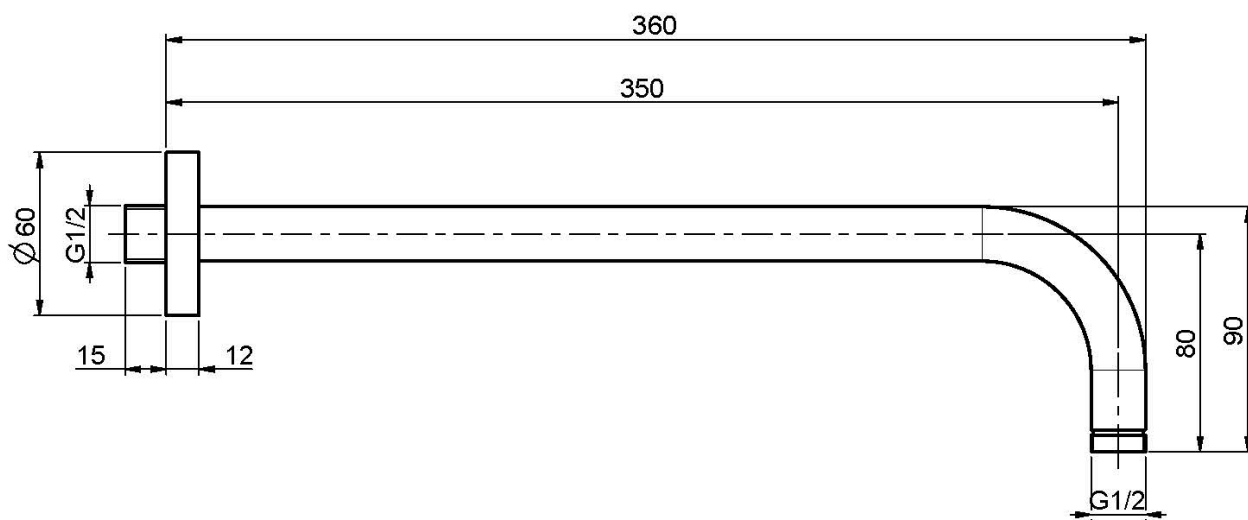

This drawing is the property of FIMA Carlo Frattini. Any complete or partial reproduction, or any transmission to third party without FIMA Carlo Frattini authorization is forbidden.