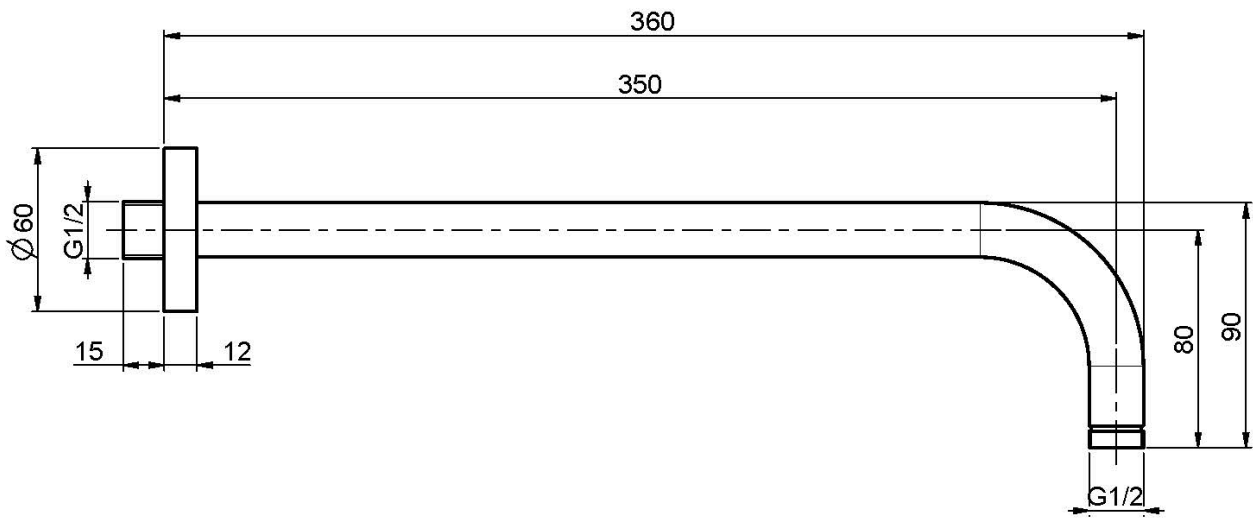

This drawing is the property of FIMA Carlo Frattini. Any complete or partial reproduction, or any transmission to third party without FIMA Carlo Frattini authorization is forbidden.