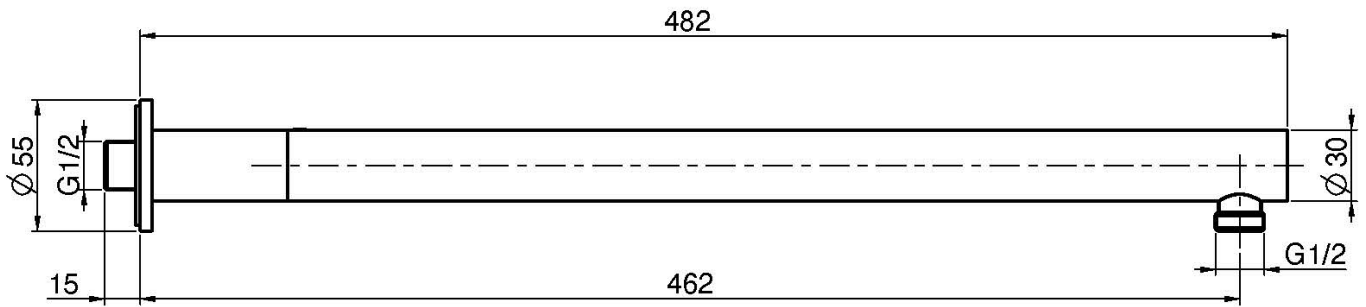

This drawing is the property of FIMA Carlo Frattini. Any complete or partial reproduction, or any transmission to third party without FIMA Carlo Frattini authorization is forbidden.