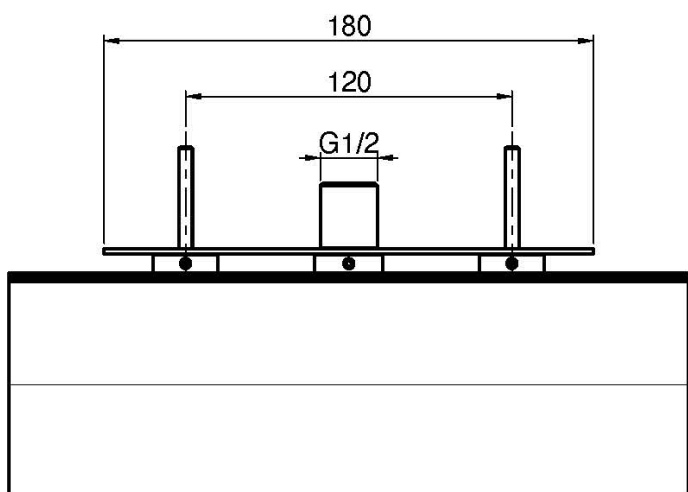

Codice F2623

CASCATA A PARETE ESTERNA

- getto a cascata

Finiture

 CROMO
CR

IMMAGINE

Vedere le condizioni generali di vendita presenti sul nostro
listino in vigore

This drawing is the property of FIMA Carlo Frattini. Any complete or partial reproduction, or any transmission to third party without FIMA Carlo Frattini authorization is forbidden.