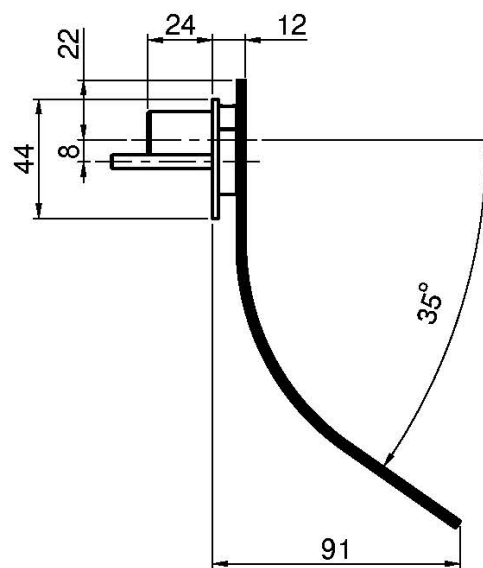

Codice F2623

CASCATA A PARETE ESTERNA

- getto a cascata

Finiture

 CROMO
CR

IMMAGINE

Vedere le condizioni generali di vendita presenti sul nostro
listino in vigore

This drawing is the property of FIMA Carlo Frattini. Any complete or partial reproduction, or any transmission to third party without FIMA Carlo Frattini authorization is forbidden.