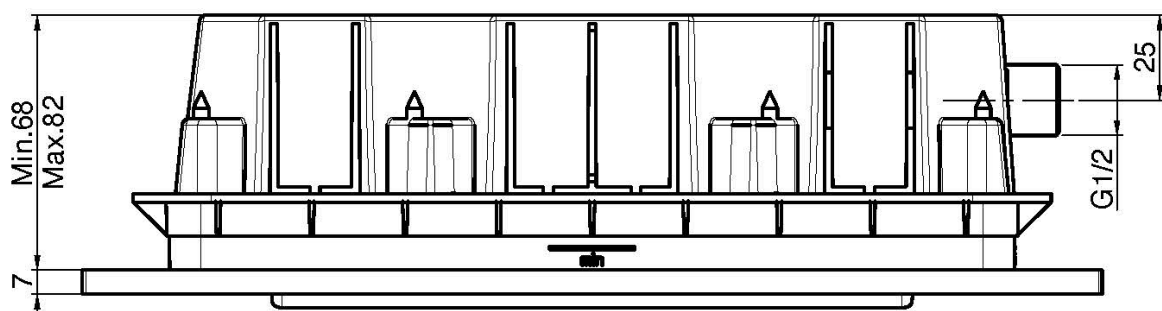

Codice F2782

**CASCATA A PARETE INCASSO IN ACCIAIO
INOX**

Finiture

 CROMO
CR

IMMAGINE

Vedere le condizioni generali di vendita presenti sul nostro
listino in vigore

This drawing is the property of FIMA Carlo Frattini. Any complete or partial reproduction, or any transmission to third party without FIMA Carlo Frattini authorization is forbidden.