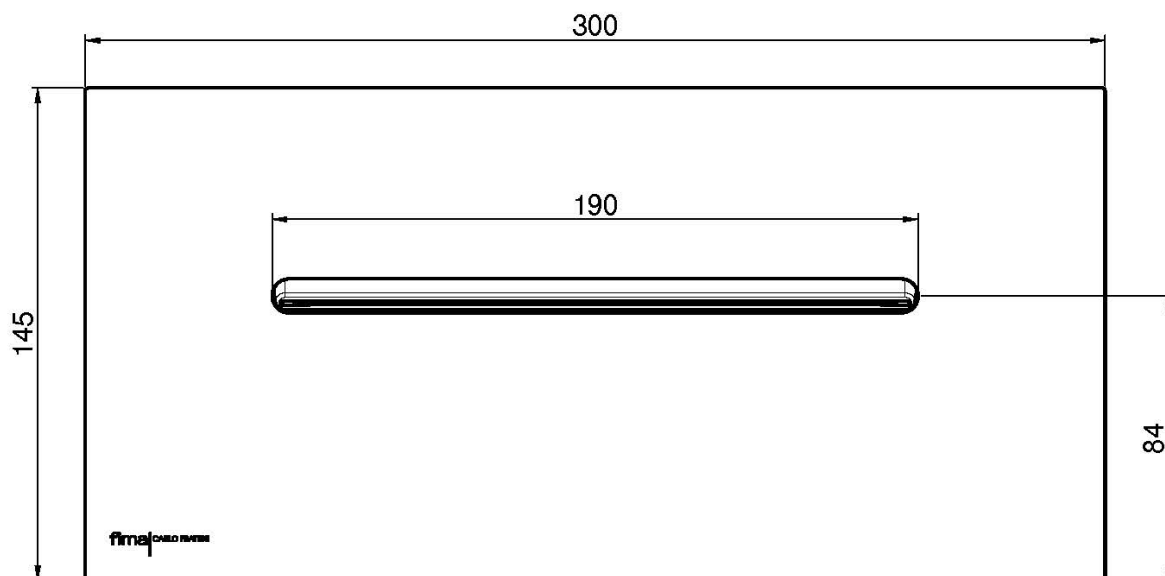

Codice F2782

**CASCATA A PARETE INCASSO IN ACCIAIO
INOX**

Finiture

 CROMO
CR

IMMAGINE

Vedere le condizioni generali di vendita presenti sul nostro
listino in vigore

This drawing is the property of FIMA Carlo Frattini. Any complete or partial reproduction, or any transmission to third party without FIMA Carlo Frattini authorization is forbidden.