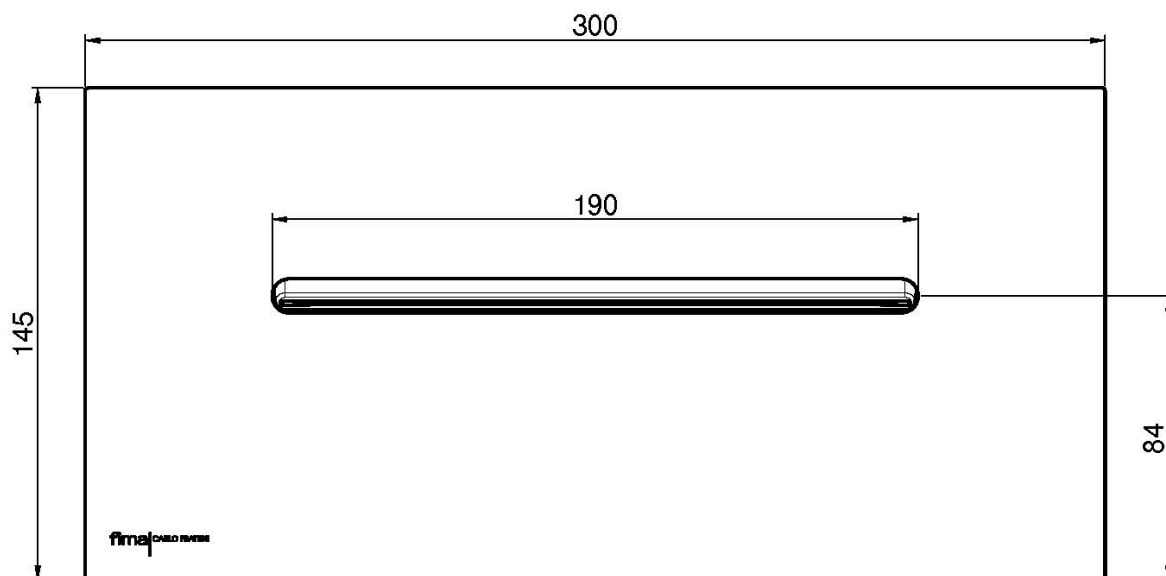

Codice F2782

**CASCATA A PARETE INCASSO IN ACCIAIO  
INOX**

Finiture

 CROMO  
CR

IMMAGINE

Vedere le condizioni generali di vendita presenti sul nostro  
listino in vigore

This drawing is the property of FIMA Carlo Frattini. Any complete or partial reproduction, or any transmission to third party without FIMA Carlo Frattini authorization is forbidden.