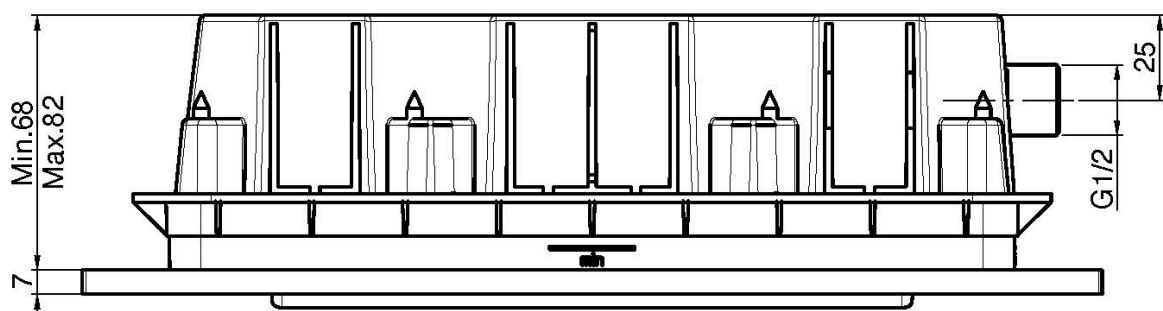

Codice F2782

**CASCATA A PARETE INCASSO IN ACCIAIO  
INOX**

Finiture

 CROMO  
CR

IMMAGINE

Vedere le condizioni generali di vendita presenti sul nostro  
listino in vigore

This drawing is the property of FIMA Carlo Frattini. Any complete or partial reproduction, or any transmission to third party without FIMA Carlo Frattini authorization is forbidden.