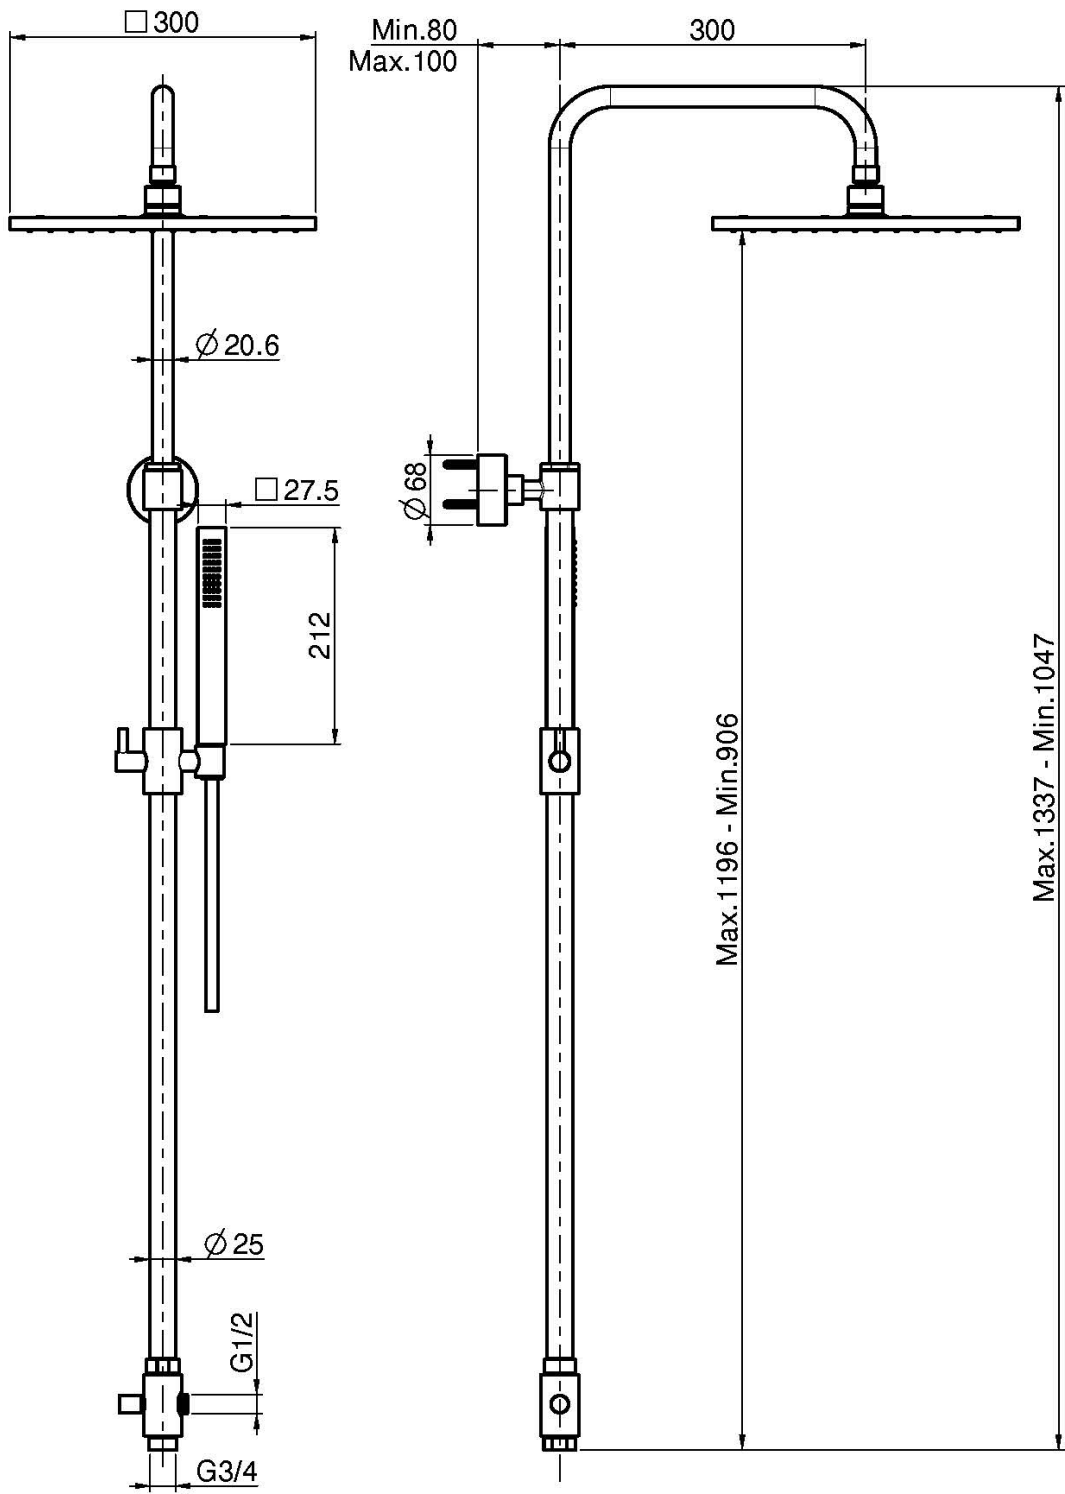

## COLONNA DOCCIA CON DEVIATORE

- colonna regolabile in altezza
- soffione in ottone anticalcare 300x300
- doccia con ugelli anticalcare
- flessibile chromalux 1500 mm

## IMMAGINE