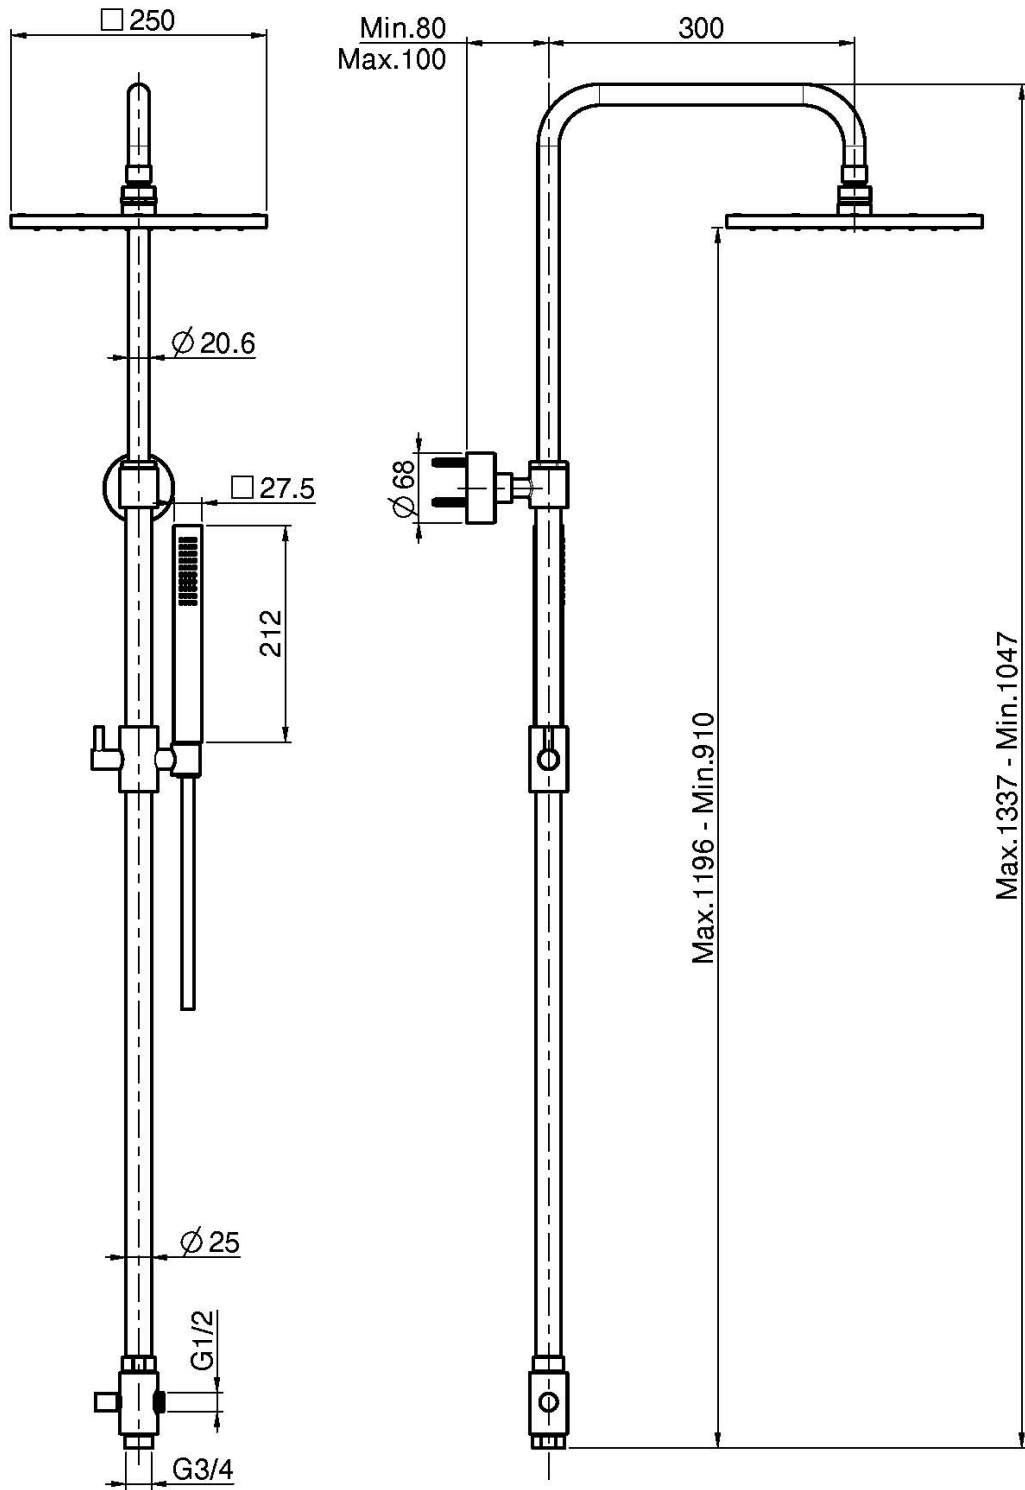

This drawing is the property of FIMA Carlo Frattini. Any complete or partial reproduction, or any transmission to third party without FIMA Carlo Frattini authorization is forbidden.