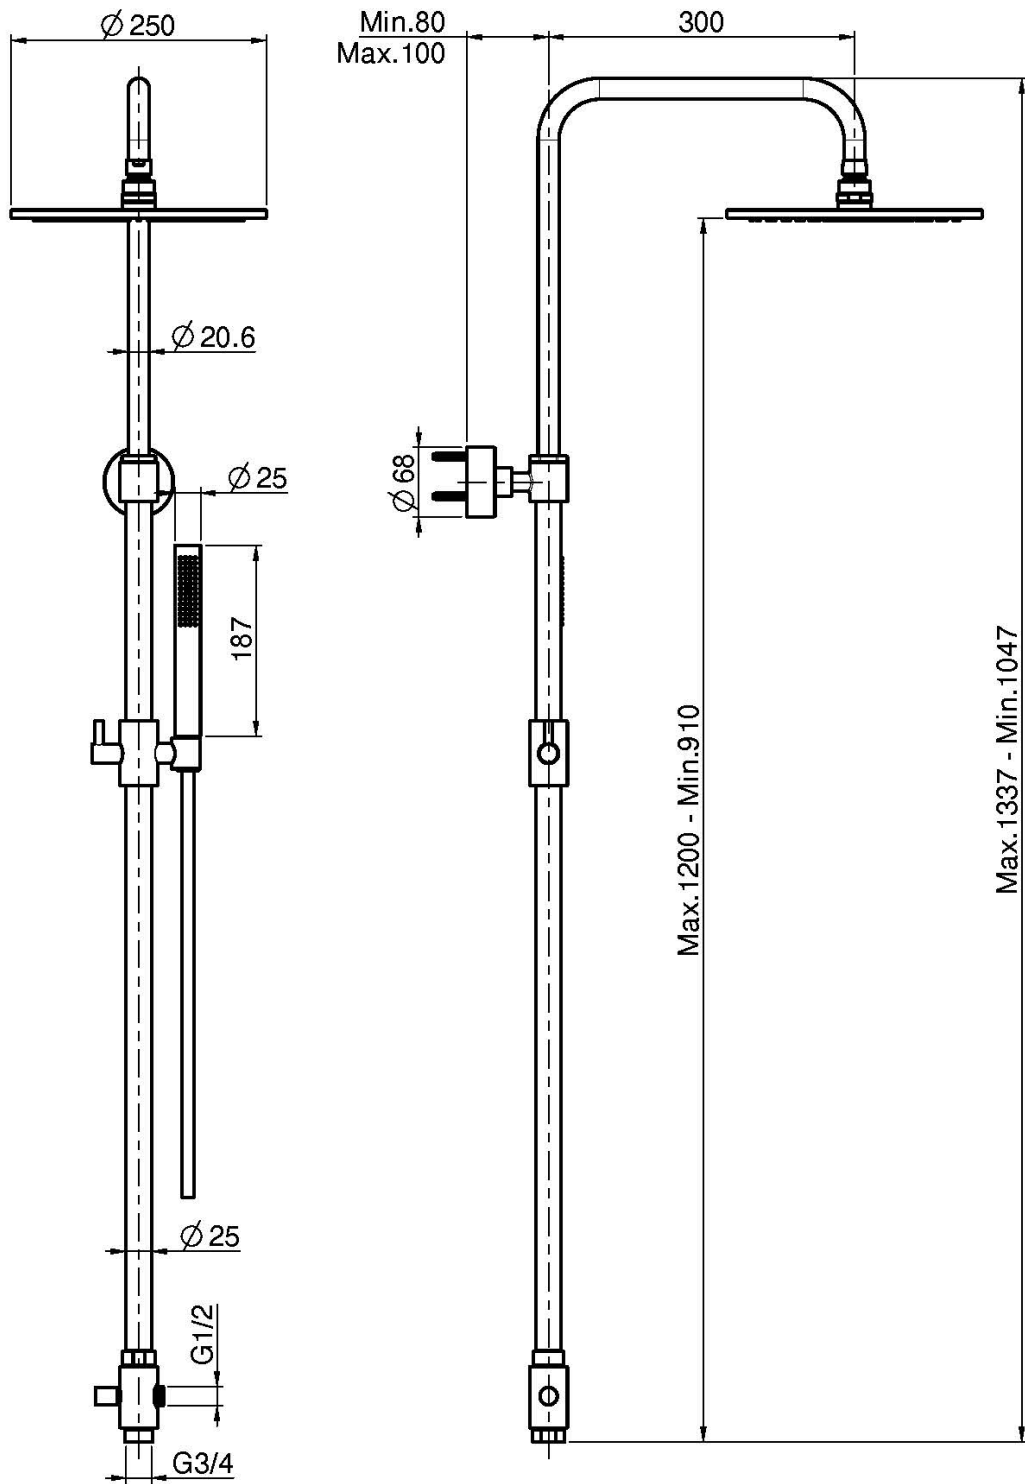

This drawing is the property of FIMA Carlo Frattini. Any complete or partial reproduction, or any transmission to third party without FIMA Carlo Frattini authorization is forbidden.