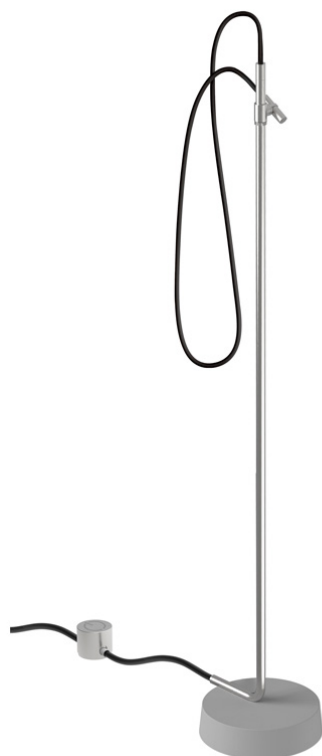

Codice F5972

COLONNA DOCCIA DA ESTERNO UNA USCITA INGIRO

- supporto doccia scorrevole
- pulsante a pedale per apertura/chiusura del flusso
- doccetta in acciaio inox
- solo acqua fredda
- connessione singola da 1/2"
- flessibile di alimentazione in PVC colore grigio chiaro. Le finiture NS e INOX hanno il flessibile colore nero.

Lunghezza 5m + 5m

- basamento in cemento color grigio. La finitura NS ha il cemento color nero opaco.
- compatibile con gli accessori Ingiro

Finiture

IMMAGINE

Vedere le condizioni generali di vendita presenti sul nostro