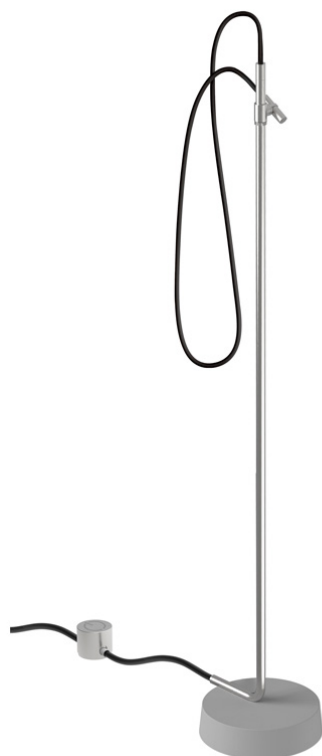

IMMAGINE

Vedere le condizioni generali di vendita presenti sul nostro