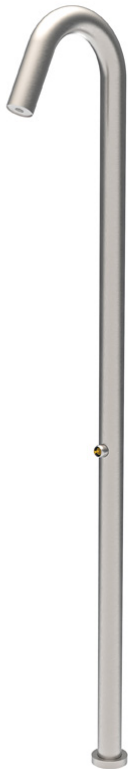

Codice F5970X1M

COLONNA DOCCIA DA ESTERNO UNA USCITA OUTSIDE

- **corpo incasso da ordinare separatamente**
- **MANIGLIA VENDUTA SEPARATAMENTE**
- getto nebulizzato
- comando di regolazione del flusso e temperatura con cartuccia progressiva
- copertura invernale

Finiture

PRODOTTI DA ORDINARE SEPARATAMENTE

[F1904-01](#)

[Corpo da incasso](#)

IMMAGINE

Vedere le condizioni generali di vendita presenti sul nostro listino in vigore