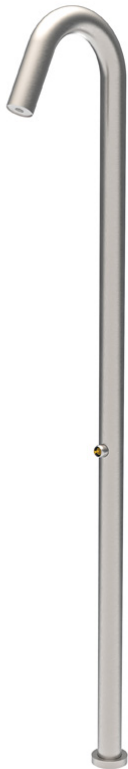

Codice F5970X1M

## COLONNA DOCCIA DA ESTERNO UNA USCITA OUTSIDE

- **corpo incasso da ordinare separatamente**
- **MANIGLIA VENDUTA SEPARATAMENTE**
- getto nebulizzato
- comando di regolazione del flusso e temperatura con cartuccia progressiva
- copertura invernale

Finiture

PRODOTTI DA ORDINARE SEPARATAMENTE

[F1904-01](#)

[Corpo da incasso](#)

IMMAGINE

Vedere le condizioni generali di vendita presenti sul nostro listino in vigore