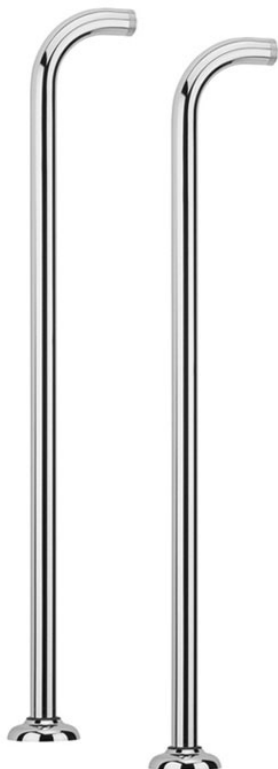

Codice F2251

COPPIA DI PIANTANE PER GRUPPI VASCA

• M 1/2"

IMMAGINE

Finiture

-  CROMO
CR
-  NICKEL SPAZZOLATO
SN
-  ORO
OR
-  ORO SPAZZOLATO
OS
-  BRONZO
BR
-  RAME ANTICO
RA

PRODOTTI DA ORDINARE SEPARATAMENTE