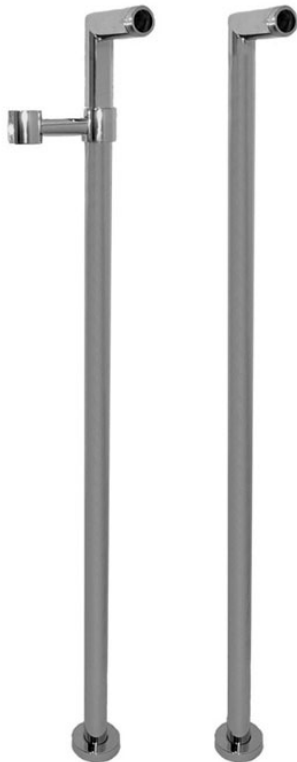

Codice F2127

## COPPIA DI PIANTANE PER GRUPPI VASCA

• M 1/2"

### IMMAGINE