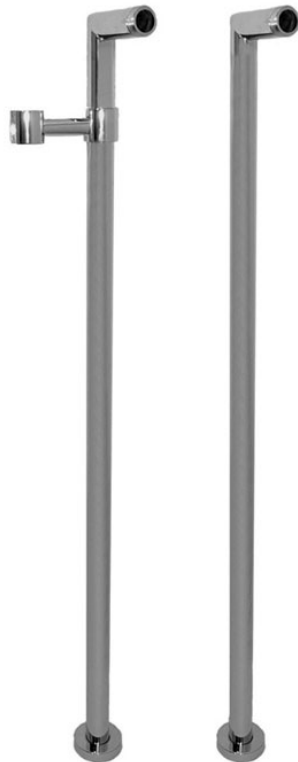

Codice F2127

COPPIA DI PIANTANE PER GRUPPI VASCA

• M 1/2"

IMMAGINE

Finiture

-  CROMO
CR
-  NICKEL SPAZZOLATO
SN
-  CROMO NERO
CN
-  CROMO NERO SPAZZOLATO
CS
-  BIANCO OPACO
BS
-  NERO OPACO
NS
-  ORO
OR
-  ORO SPAZZOLATO
OS