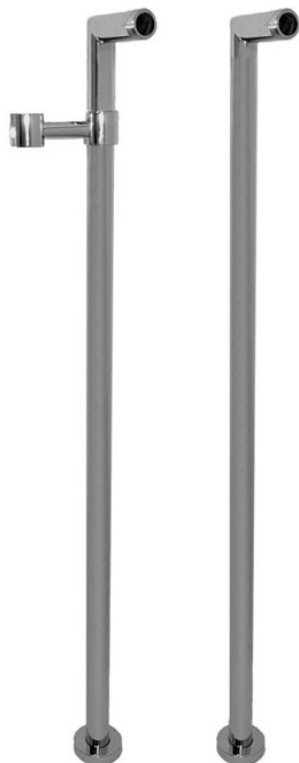

Codice F2127

COPPIA DI PIANTANE PER GRUPPI VASCA

• M 1/2"

IMMAGINE

Finiture

-  CROMO
CR
-  NICKEL SPAZZOLATO
SN
-  CROMO NERO
CN
-  CROMO NERO SPAZZOLATO
CS
-  BIANCO OPACO
BS
-  NERO OPACO
NS
-  ORO
OR
-  ORO SPAZZOLATO
OS