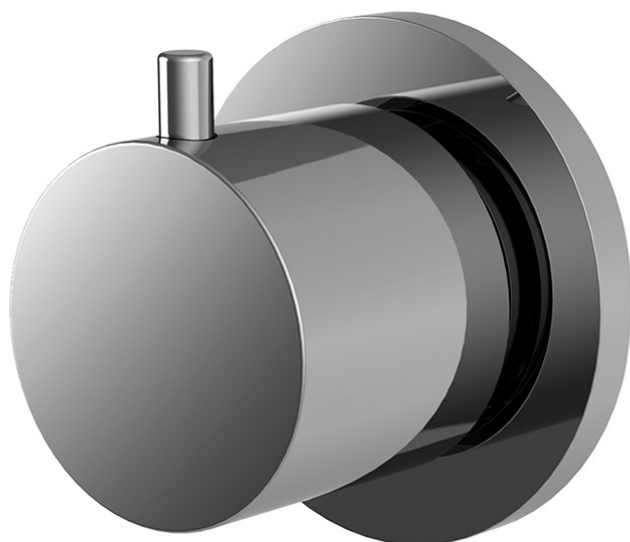

Codice F3233N2

## DEVIATORE A 2 USCITE

- un ingresso/ due uscite
- **corpo incasso da ordinare separatamente**

## IMMAGINE