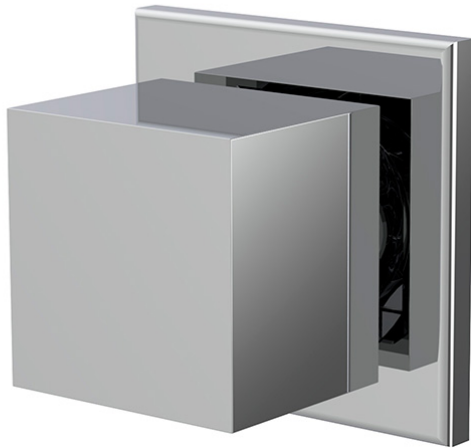

Codice F3963N2

DEVIATORE A 2 USCITE

- un ingresso/ due uscite
- **corpo incasso da ordinare separatamente**

Finiture

-  CROMO
CR
-  NICKEL SPAZZOLATO
SN
-  BIANCO OPACO
BS
-  NERO OPACO
NS

IMMAGINE

PRODOTTI DA ORDINARE SEPARATAMENTE