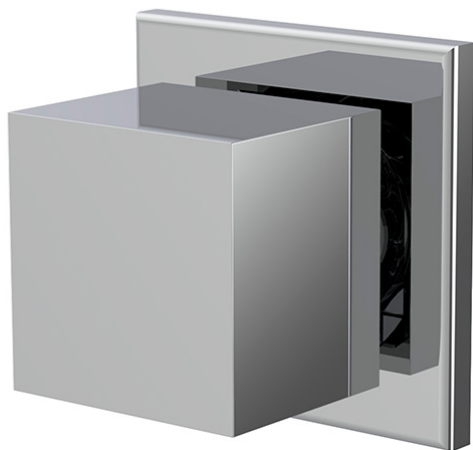

Codice F3963N2

DEVIATORE A 2 USCITE

- un ingresso/ due uscite
- **corpo incasso da ordinare separatamente**

Finiture

-  CROMO
CR
-  NICKEL SPAZZOLATO
SN
-  BIANCO OPACO
BS
-  NERO OPACO
NS

IMMAGINE

PRODOTTI DA ORDINARE SEPARATAMENTE