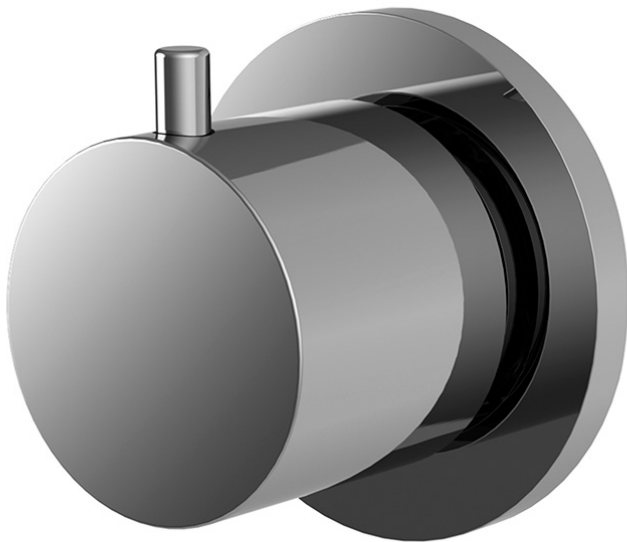

Codice F3233N2

DEVIATORE A 2 USCITE

- un ingresso/ due uscite
- **corpo incasso da ordinare separatamente**

IMMAGINE

Vedere le condizioni generali di vendita presenti sul nostro listino in vigore

Finiture

-  CROMO
CR
-  HL
-  HS
-  ZL
-  ZS
-  NICKEL SPAZZOLATO
SN
-  CROMO NERO
CN
-  CROMO NERO SPAZZOLATO
CS
-  BIANCO OPACO
BS
-  NERO OPACO
NS
-  ORO
OR
-  ORO SPAZZOLATO
OS