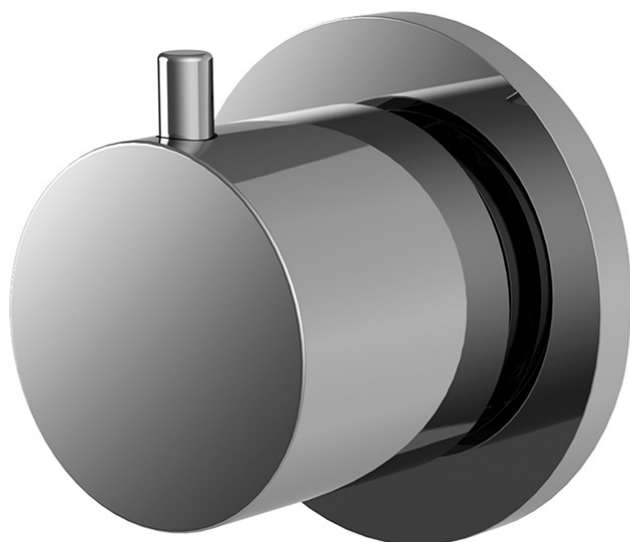

Codice F3233N2

DEVIATORE A 2 USCITE

- un ingresso/ due uscite
- **corpo incasso da ordinare separatamente**

IMMAGINE

Finiture

-  CROMO
CR
-  HL
-  HS
-  ZL
-  ZS
-  NICKEL SPAZZOLATO
SN
-  CROMO NERO
CN
-  CROMO NERO SPAZZOLATO
CS
-  BIANCO OPACO
BS
-  NERO OPACO
NS
-  ORO
OR
-  ORO SPAZZOLATO
OS