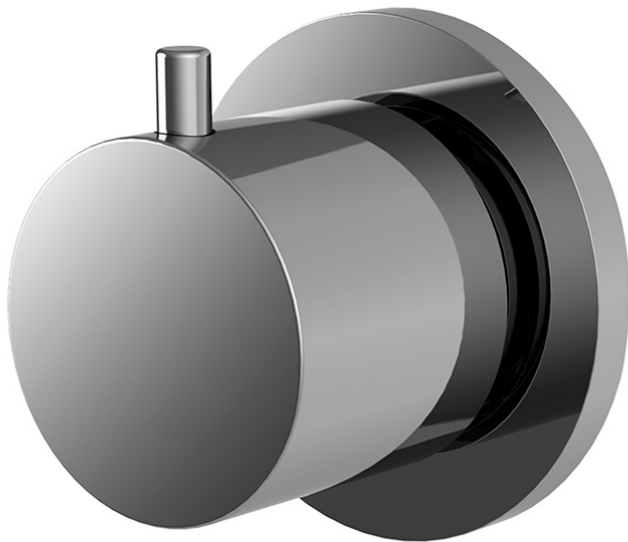

Codice F3233N2

DEVIATORE A 2 USCITE

- un ingresso/ due uscite
- **corpo incasso da ordinare separatamente**

IMMAGINE

Finiture

-  CROMO
CR
-  HL
-  HS
-  ZL
-  ZS
-  NICKEL SPAZZOLATO
SN
-  CROMO NERO
CN
-  CROMO NERO SPAZZOLATO
CS
-  BIANCO OPACO
BS
-  NERO OPACO
NS