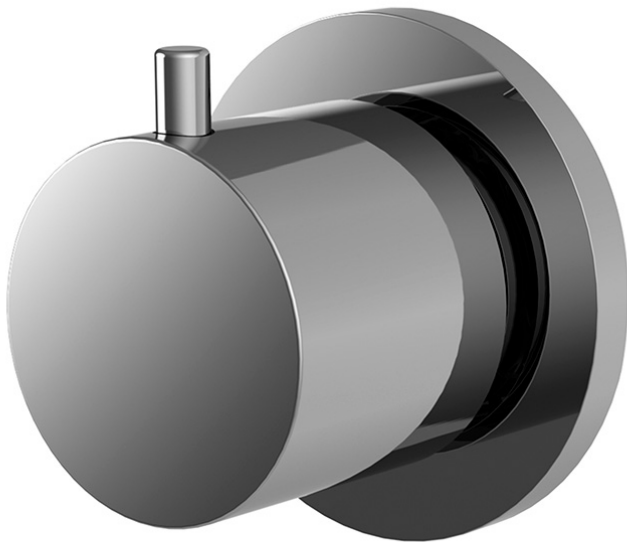

Codice F3233N2

DEVIATORE A 2 USCITE

- un ingresso/ due uscite
- **corpo incasso da ordinare separatamente**

IMMAGINE

Finiture

-  CROMO
CR
-  NICKEL SPAZZOLATO
SN
-  CROMO NERO
CN
-  CROMO NERO SPAZZOLATO
CS
-  BIANCO OPACO
BS
-  NERO OPACO
NS
-  ORO
OR
-  ORO SPAZZOLATO
OS