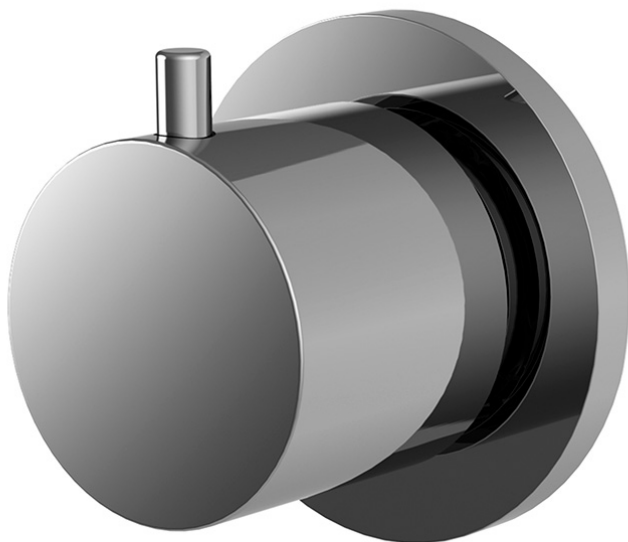

Codice F3233N2

## DEVIATORE A 2 USCITE

- un ingresso/ due uscite
- **corpo incasso da ordinare separatamente**

## IMMAGINE