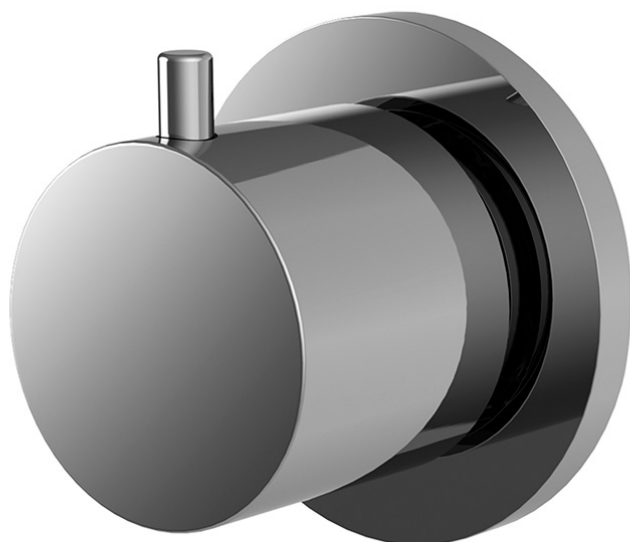

Codice F3233N2

DEVIATORE A 2 USCITE

- un ingresso/ due uscite
- **corpo incasso da ordinare separatamente**

IMMAGINE

Finiture

-  CROMO
CR
-  NICKEL SPAZZOLATO
SN
-  CROMO NERO
CN
-  CROMO NERO SPAZZOLATO
CS
-  BIANCO OPACO
BS
-  NERO OPACO
NS
-  ORO
OR
-  ORO SPAZZOLATO
OS