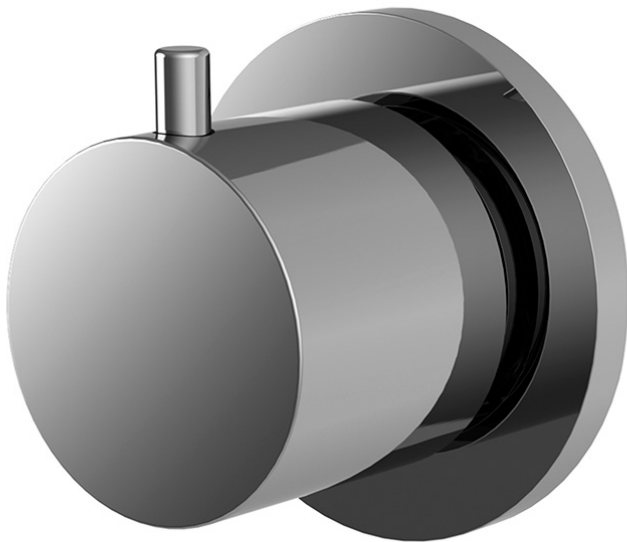

Codice F3233N2

## DEVIATORE A 2 USCITE

- un ingresso/ due uscite
- **corpo incasso da ordinare separatamente**

## IMMAGINE