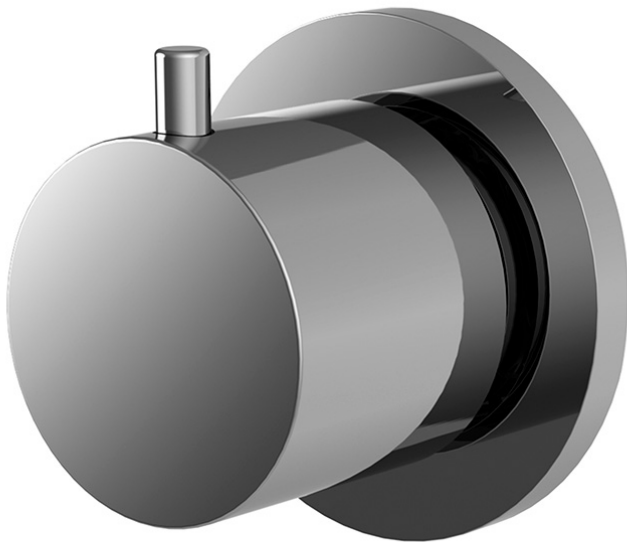

Codice F3233N2

DEVIATORE A 2 USCITE

- un ingresso/ due uscite
- **corpo incasso da ordinare separatamente**

IMMAGINE

Finiture

-  CROMO
CR
-  HL
-  HS
-  SN
-  CROMO NERO
CN
-  CROMO NERO SPAZZOLATO
CS
-  BIANCO OPACO
BS
-  NERO OPACO
NS