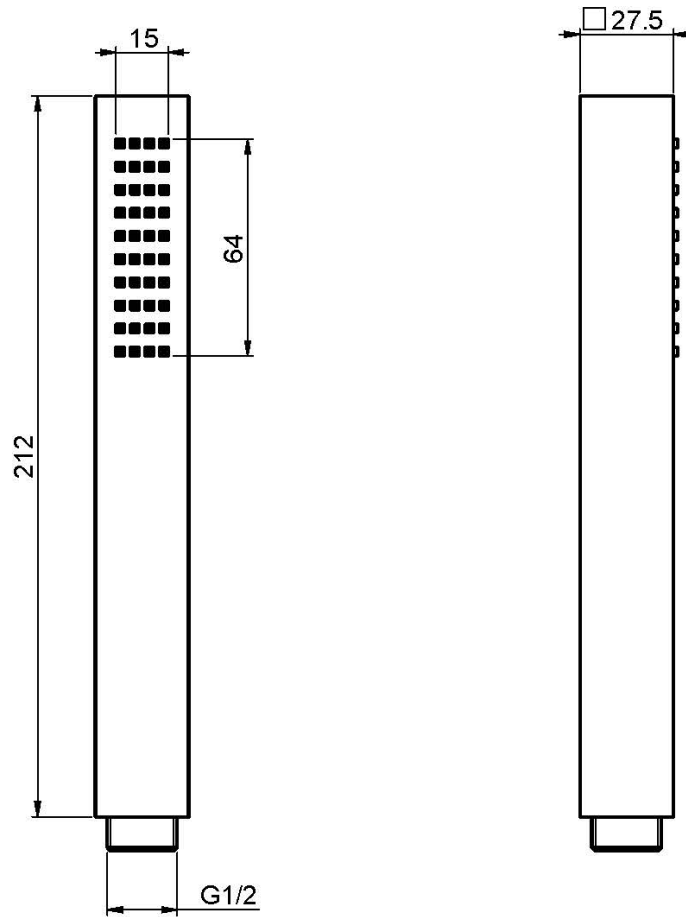

Codice F2203

DOCCIA ANTICALCARE IN ABS

IMMAGINE

Finiture

-  CROMO
CR
-  NICKEL SPAZZOLATO
SN
-  BIANCO OPACO
BS
-  NERO OPACO
NS

Vedere le condizioni generali di vendita presenti sul nostro
listino in vigore