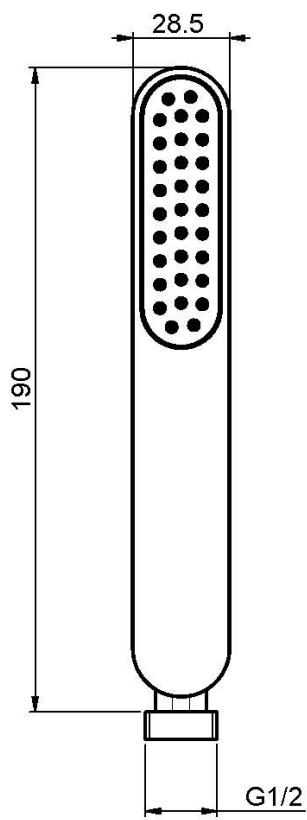

Codice F2406

DOCCIA ANTICALCARE IN ABS

Finiture

 CROMO
CR

IMMAGINE

Vedere le condizioni generali di vendita presenti sul nostro
listino in vigore

This drawing is the property of FIMA Carlo Frattini. Any complete or partial reproduction, or any transmission to third party without FIMA Carlo Frattini authorization is forbidden.