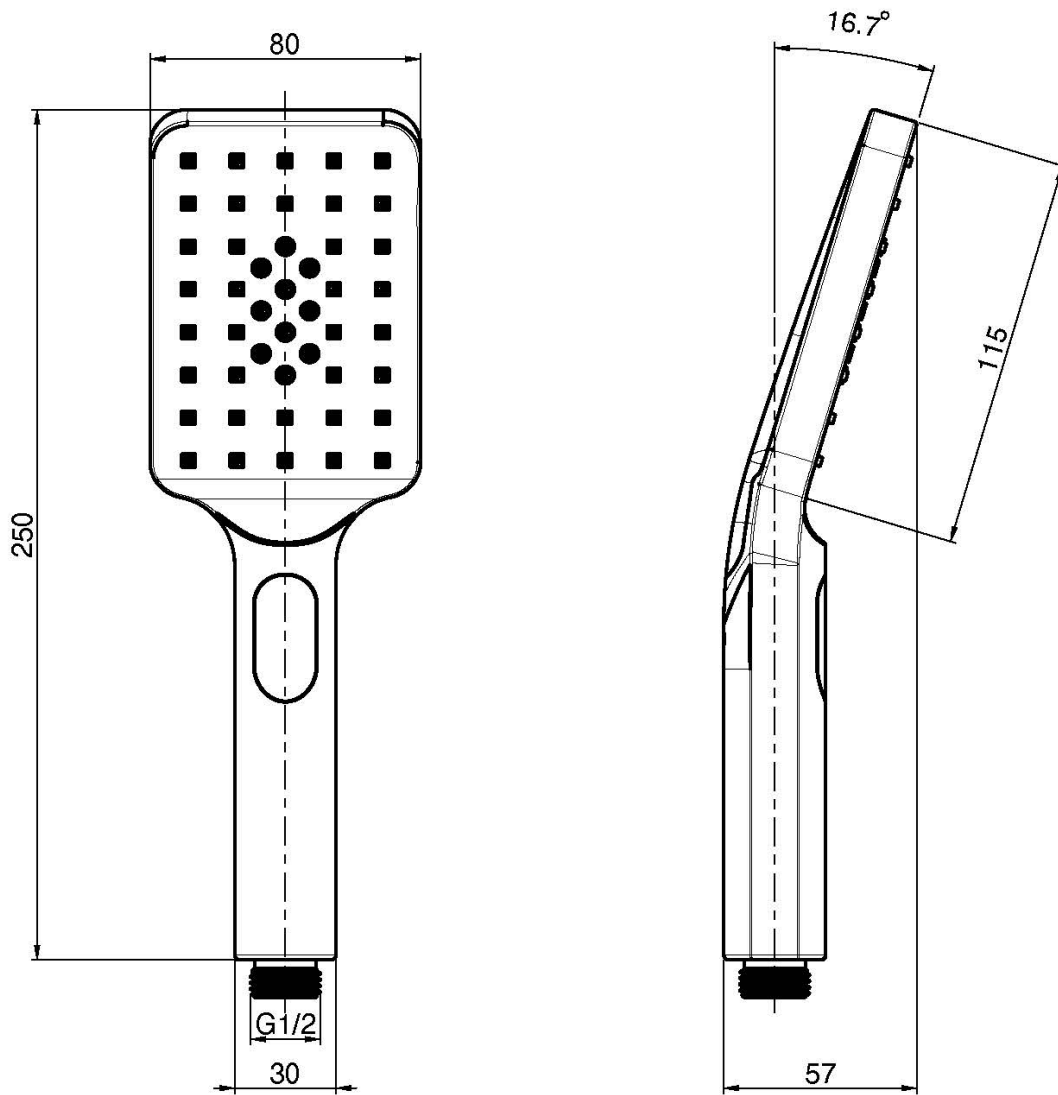

Codice F2491

DOCCIA ANTICALCARE IN ABS

- ugelli anticalcare
- n.3 getti

Finiture

 CROMO
CR

IMMAGINE

Vedere le condizioni generali di vendita presenti sul nostro
listino in vigore

This drawing is the property of FIMA Carlo Frattini. Any complete or partial reproduction, or any transmission to third party without FIMA Carlo Frattini authorization is forbidden.