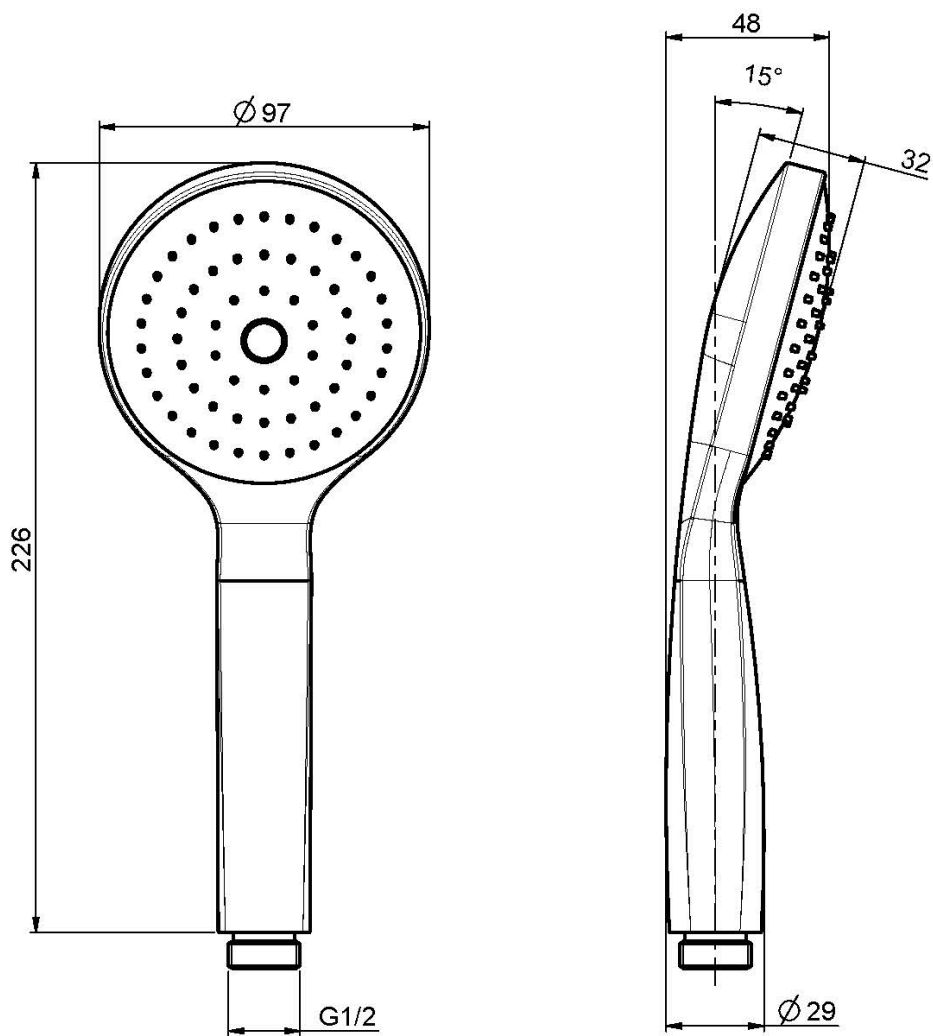

Codice F2598

DOCCIA ANTICALCARE IN ABS

Finiture

 CROMO
CR

 NERO OPACO
NS

IMMAGINE

Vedere le condizioni generali di vendita presenti sul nostro
listino in vigore

This drawing is the property of FIMA Carlo Frattini. Any complete or partial reproduction, or any transmission to third party without FIMA Carlo Frattini authorization is forbidden.