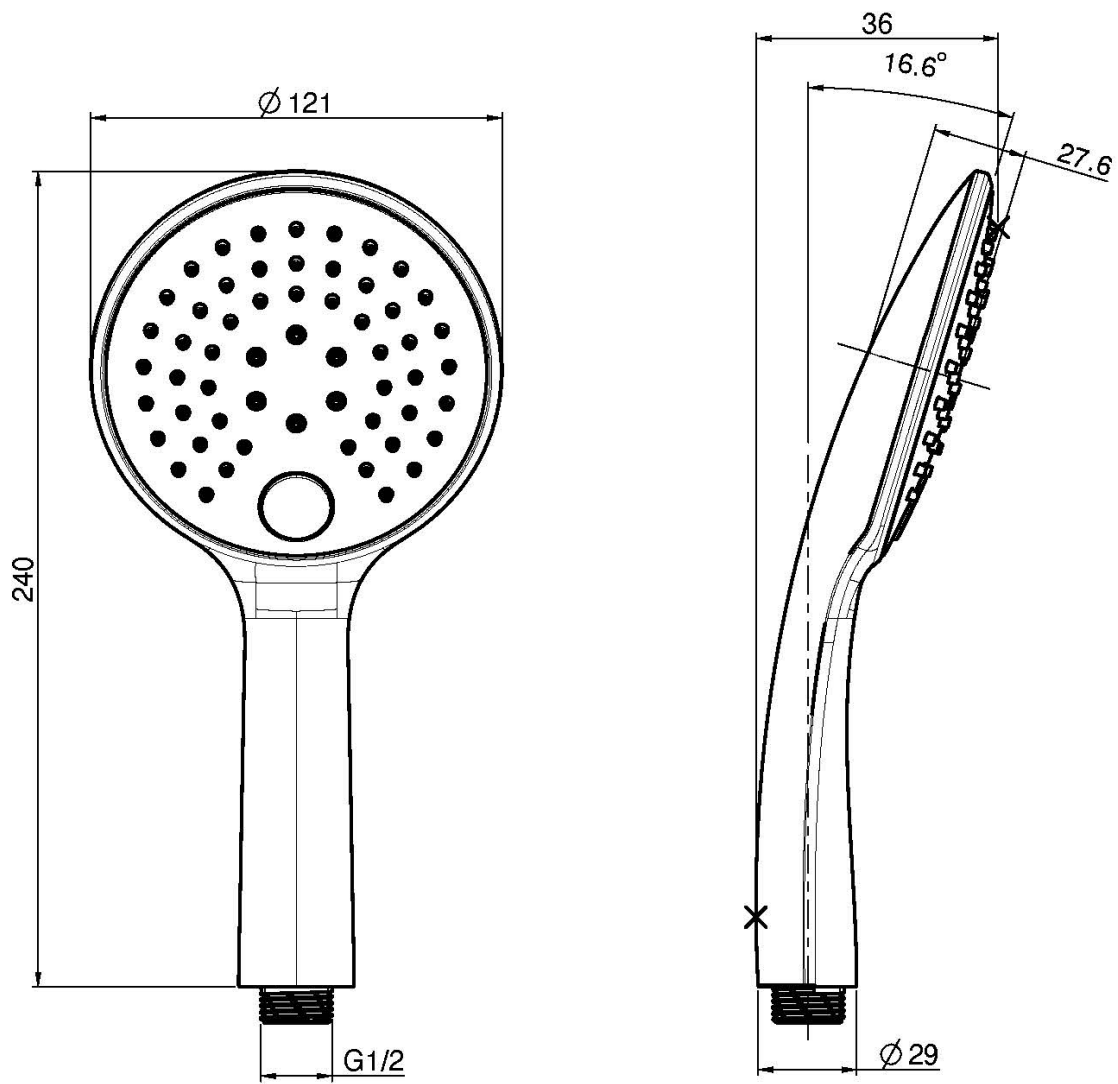

## DOCCIA ANTICALCARE IN ABS

- ugelli anticalcare
- n.3 getti

Finiture

 CROMO  
CR

IMMAGINE

Vedere le condizioni generali di vendita presenti sul nostro  
listino in vigore

This drawing is the property of FIMA Carlo Frattini. Any complete or partial reproduction, or any transmission to third party without FIMA Carlo Frattini authorization is forbidden.