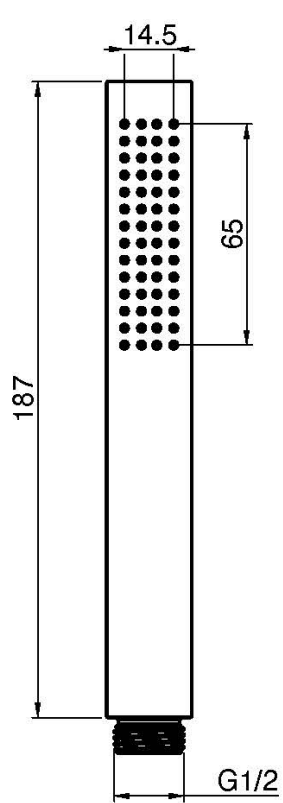

Codice F2067

DOCCIA ANTICALCARE IN ABS

IMMAGINE

Finiture

-  CROMO
CR
-  NICKEL SPAZZOLATO
SN
-  BIANCO OPACO
BS
-  NERO OPACO
NS

Vedere le condizioni generali di vendita presenti sul nostro
listino in vigore