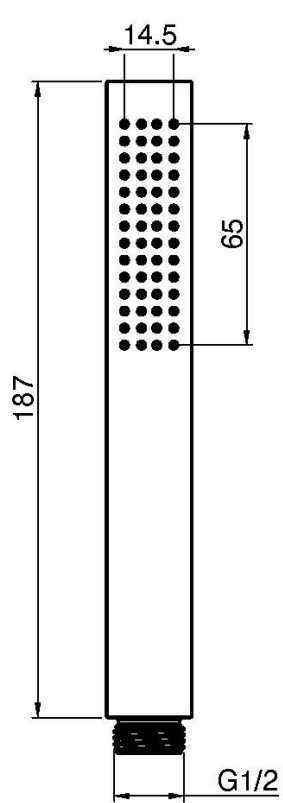

This drawing is the property of FIMA Carlo Frattini. Any complete or partial reproduction, or any transmission to third party without FIMA Carlo Frattini authorization is forbidden.