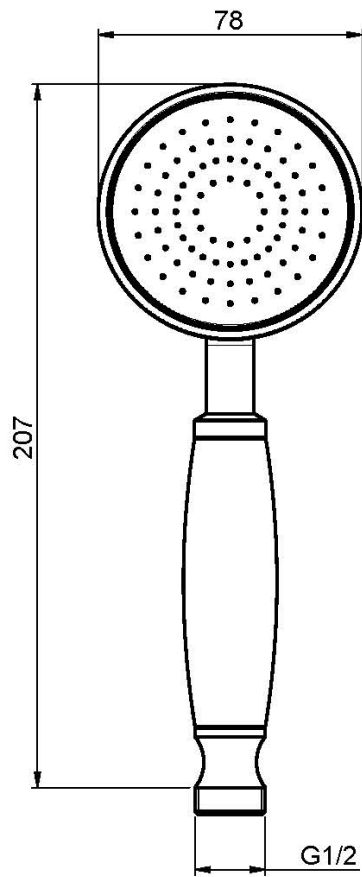

Codice F2059

DOCCIA IN OTTONE

IMMAGINE

Finiture

-  CROMO
CR
-  NICKEL SPAZZOLATO
SN
-  ORO
OR
-  ORO SPAZZOLATO
OS
-  BRONZO
BR
-  RAME ANTICO
RA

Vedere le condizioni generali di vendita presenti sul nostro
listino in vigore