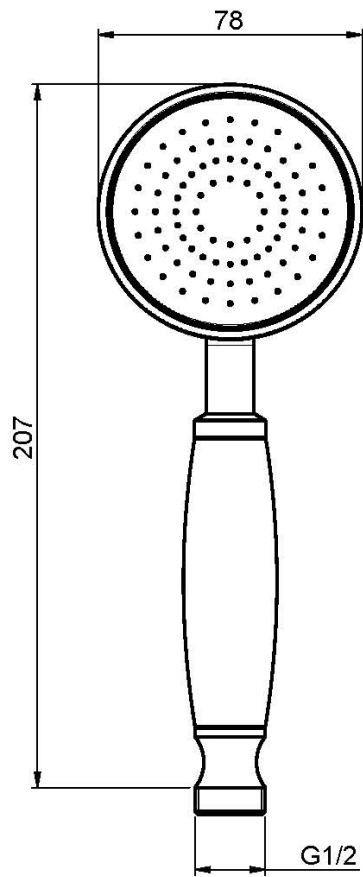

Codice F2059

DOCCIA IN OTTONE

IMMAGINE

Finiture

-  CROMO
CR
-  NICKEL SPAZZOLATO
SN
-  ORO
OR
-  ORO SPAZZOLATO
OS
-  BRONZO
BR
-  RAME ANTICO
RA

Vedere le condizioni generali di vendita presenti sul nostro
listino in vigore