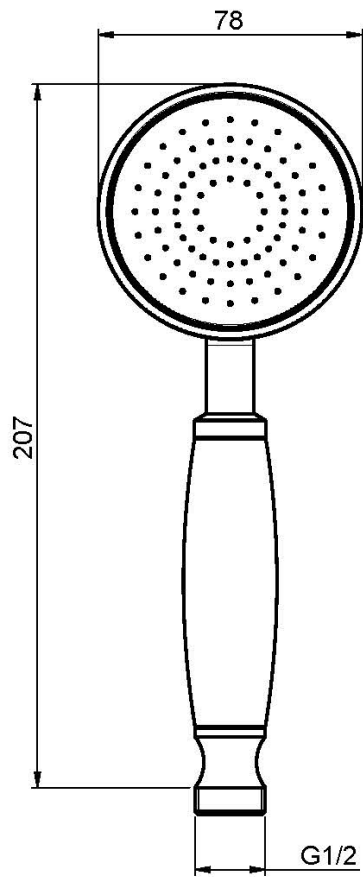

Codice F2059

**DOCCIA IN OTTONE**

IMMAGINE

Finiture

-  CROMO  
CR
-  NICKEL SPAZZOLATO  
SN
-  ORO  
OR
-  ORO SPAZZOLATO  
OS
-  BRONZO  
BR
-  RAME ANTICO  
RA

Vedere le condizioni generali di vendita presenti sul nostro  
listino in vigore