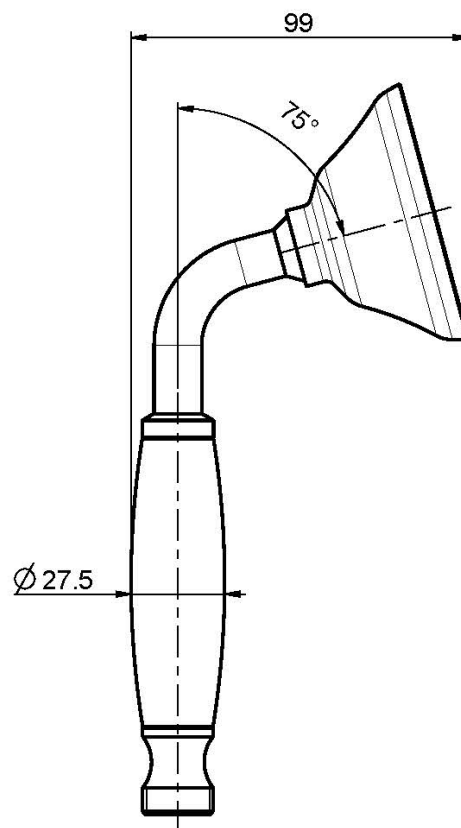

Codice F2059

DOCCIA IN OTTONE

IMMAGINE

Finiture

-  CROMO
CR
-  NICKEL SPAZZOLATO
SN
-  ORO
OR
-  ORO SPAZZOLATO
OS
-  BRONZO
BR
-  RAME ANTICO
RA

Vedere le condizioni generali di vendita presenti sul nostro
listino in vigore