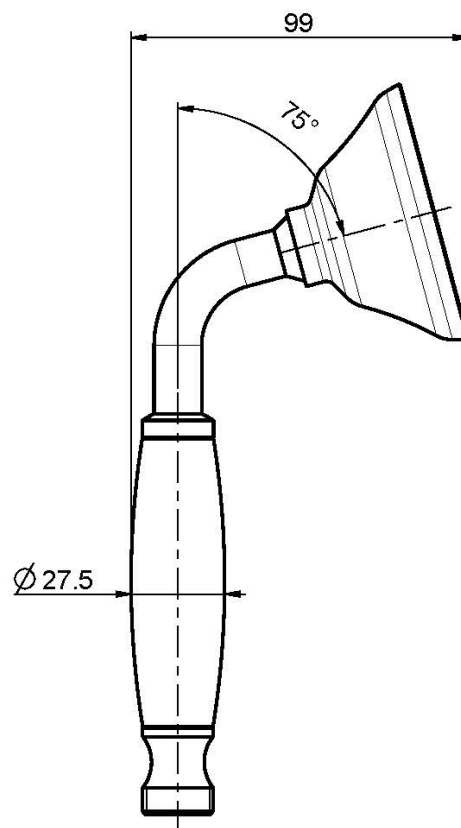

Codice F2059

**DOCCIA IN OTTONE**

IMMAGINE

Finiture

-  CROMO  
CR
-  NICKEL SPAZZOLATO  
SN
-  ORO  
OR
-  ORO SPAZZOLATO  
OS
-  BRONZO  
BR
-  RAME ANTICO  
RA

Vedere le condizioni generali di vendita presenti sul nostro  
listino in vigore