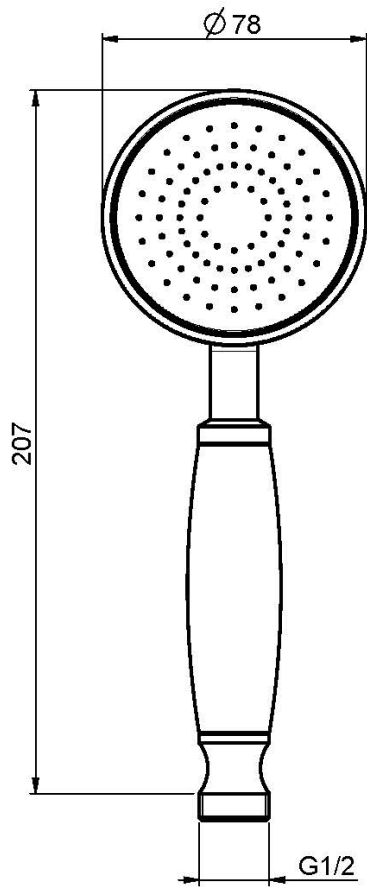

Codice F2104

DOCCIA IN OTTONE

IMMAGINE

Finiture

-  CROMO
CR
-  NICKEL SPAZZOLATO
SN
-  ORO
OR
-  ORO SPAZZOLATO
OS
-  BRONZO
BR
-  RAME ANTICO
RA

Vedere le condizioni generali di vendita presenti sul nostro
listino in vigore