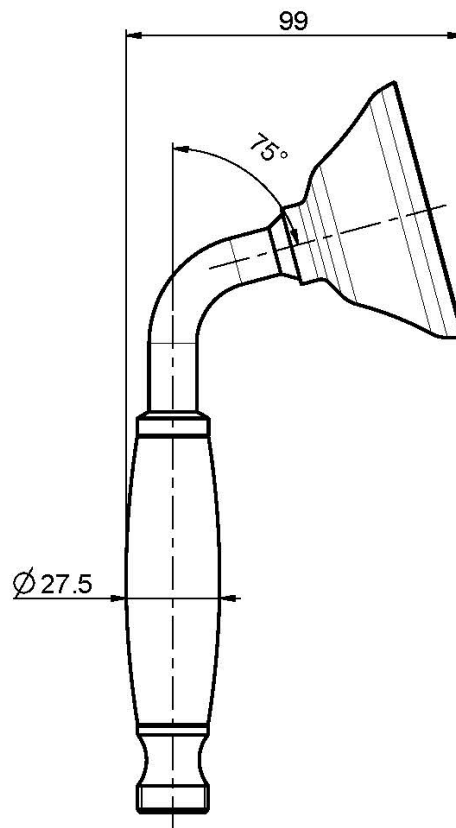

Codice F2104

DOCCIA IN OTTONE

IMMAGINE

Finiture

-  CROMO
CR
-  NICKEL SPAZZOLATO
SN
-  ORO
OR
-  ORO SPAZZOLATO
OS
-  BRONZO
BR
-  RAME ANTICO
RA

Vedere le condizioni generali di vendita presenti sul nostro
listino in vigore