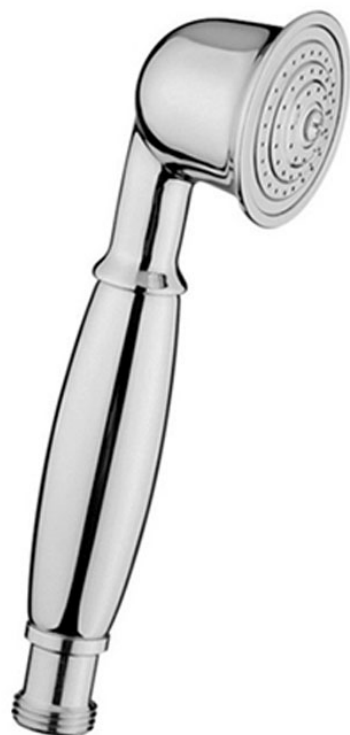

Codice F2049

**DOCCIA IN OTTONE**

IMMAGINE

Finiture

-  CROMO  
CR
-  NICKEL SPAZZOLATO  
SN
-  ORO  
OR
-  ORO SPAZZOLATO  
OS
-  BRONZO  
BR
-  RAME ANTICO  
RA

Vedere le condizioni generali di vendita presenti sul nostro  
listino in vigore