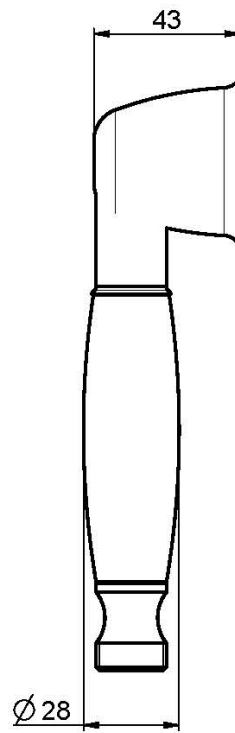

Codice F2049

**DOCCIA IN OTTONE**

IMMAGINE

Finiture

-  CROMO  
CR
-  NICKEL SPAZZOLATO  
SN
-  ORO  
OR
-  ORO SPAZZOLATO  
OS
-  BRONZO  
BR
-  RAME ANTICO  
RA

Vedere le condizioni generali di vendita presenti sul nostro  
listino in vigore