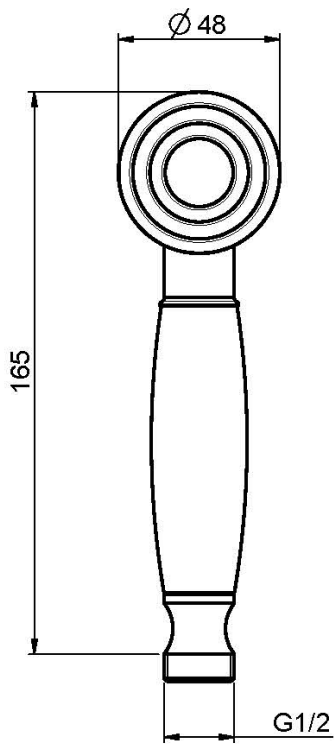

Codice F2049

**DOCCIA IN OTTONE**

IMMAGINE

Finiture

-  CROMO  
CR
-  NICKEL SPAZZOLATO  
SN
-  ORO  
OR
-  ORO SPAZZOLATO  
OS
-  BRONZO  
BR
-  RAME ANTICO  
RA

Vedere le condizioni generali di vendita presenti sul nostro  
listino in vigore