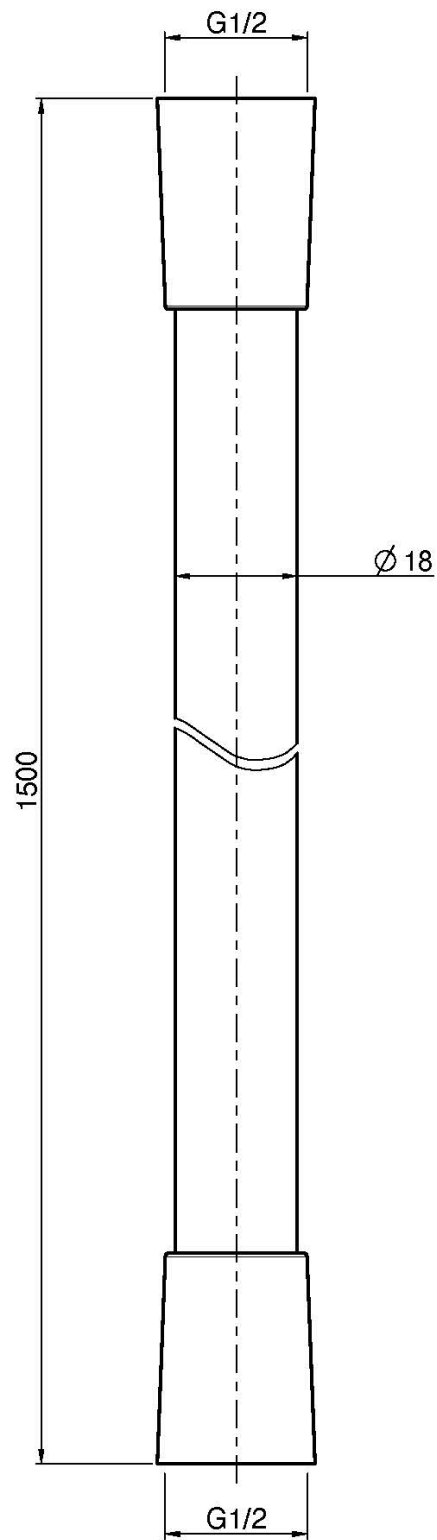

Codice F5910

FLESSIBILE NERO DIAMETRO 18 MM

- portata maggiorata
- compatibile solo con serie Switch

Finiture

 NERO OPACO
NS

IMMAGINE

Vedere le condizioni generali di vendita presenti sul nostro
listino in vigore