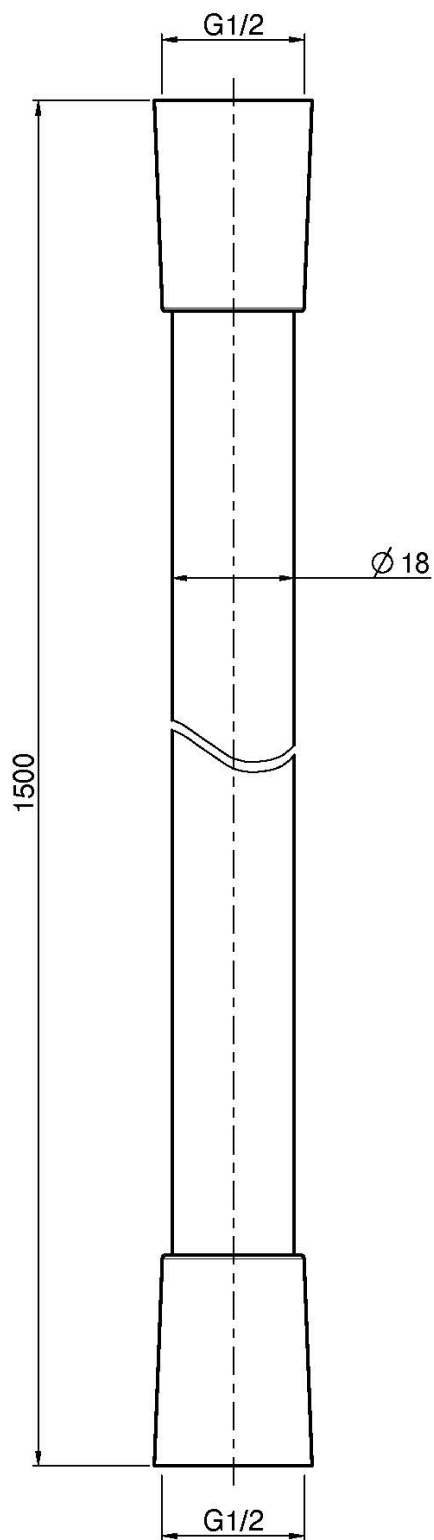

Codice F5910

FLESSIBILE NERO DIAMETRO 18 MM

- portata maggiorata
- compatibile solo con serie Switch

Finiture

 NERO OPACO
NS

IMMAGINE

Vedere le condizioni generali di vendita presenti sul nostro
listino in vigore