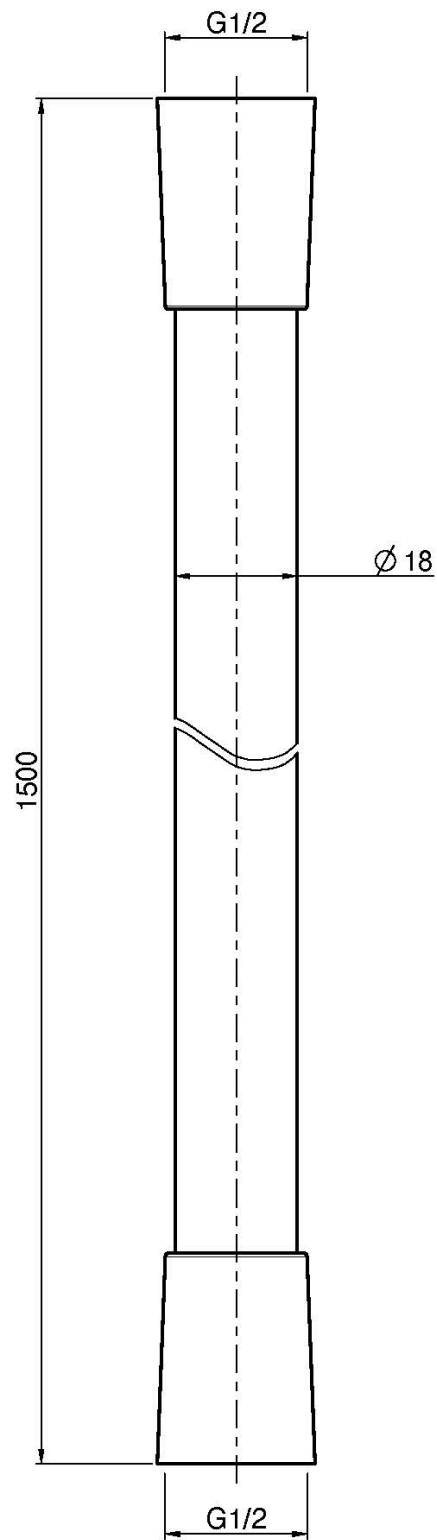

Codice F5910

**FLESSIBILE NERO DIAMETRO 18 MM**

- portata maggiorata

Finiture

 NERO OPACO  
NS

IMMAGINE

Vedere le condizioni generali di vendita presenti sul nostro  
listino in vigore

This drawing is the property of FIMA Carlo Frattini. Any complete or partial reproduction, or any transmission to third party without FIMA Carlo Frattini authorization is forbidden.