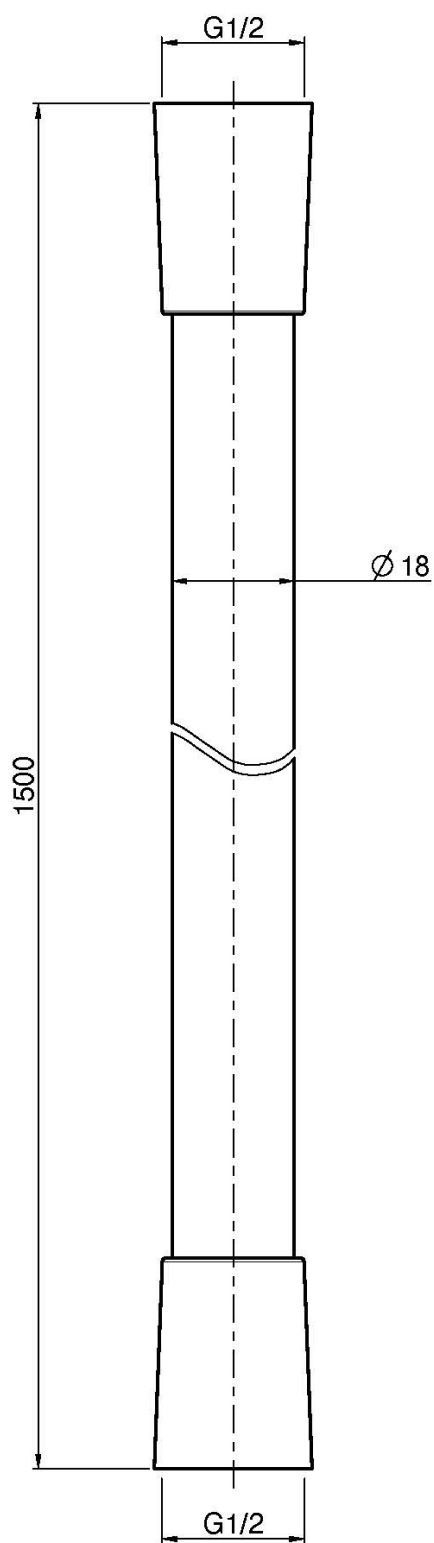

Codice F5910

FLESSIBILE NERO DIAMETRO 18 MM

- portata maggiorata

Finiture

 NERO OPACO

IMMAGINE

Vedere le condizioni generali di vendita presenti sul nostro
listino in vigore

This drawing is the property of FIMA Carlo Frattini. Any complete or partial reproduction, or any transmission to third party without FIMA Carlo Frattini authorization is forbidden.