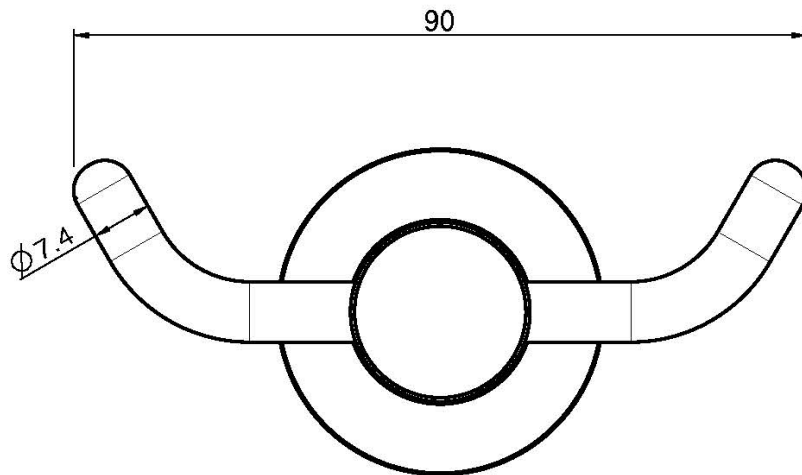

This drawing is the property of FIMA Carlo Frattini. Any complete or partial reproduction, or any transmission to third party without FIMA Carlo Frattini authorization is forbidden.