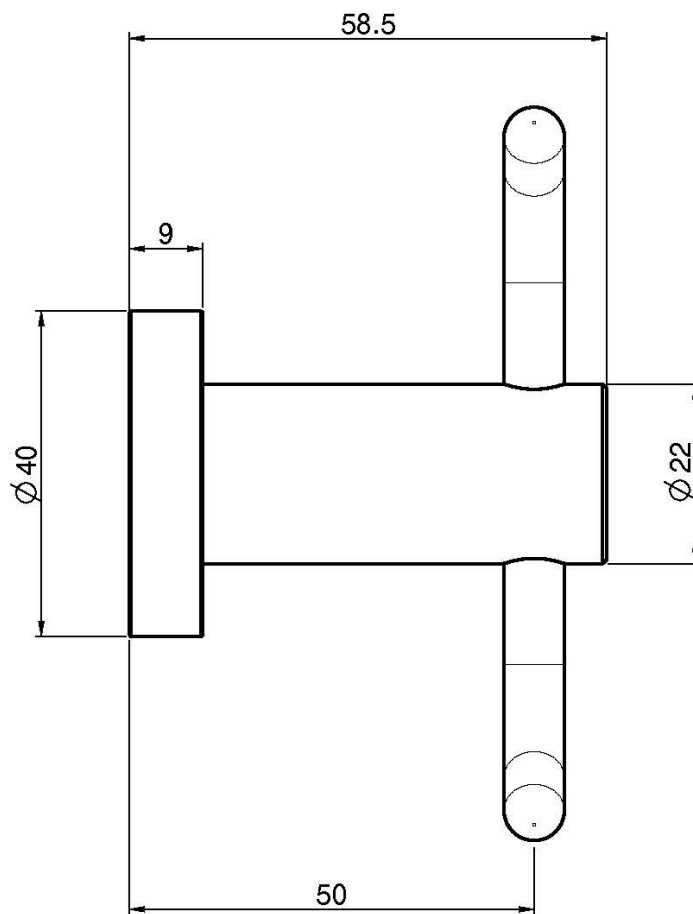

This drawing is the property of FIMA Carlo Frattini. Any complete or partial reproduction, or any transmission to third party without FIMA Carlo Frattini authorization is forbidden.