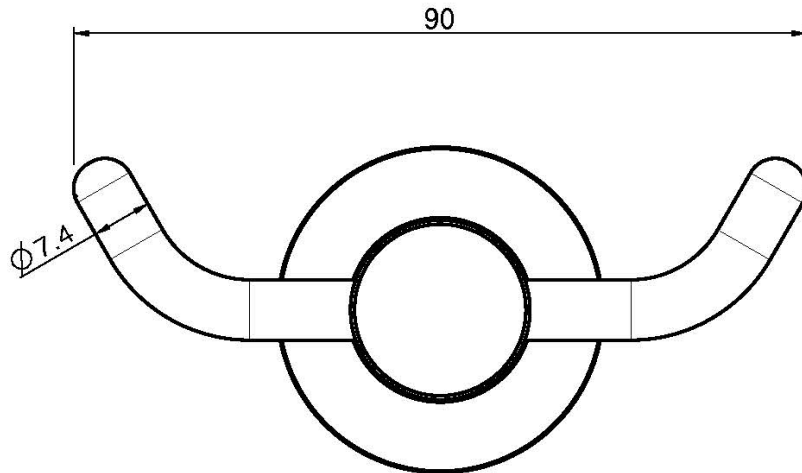

This drawing is the property of FIMA Carlo Frattini. Any complete or partial reproduction, or any transmission to third party without FIMA Carlo Frattini authorization is forbidden.