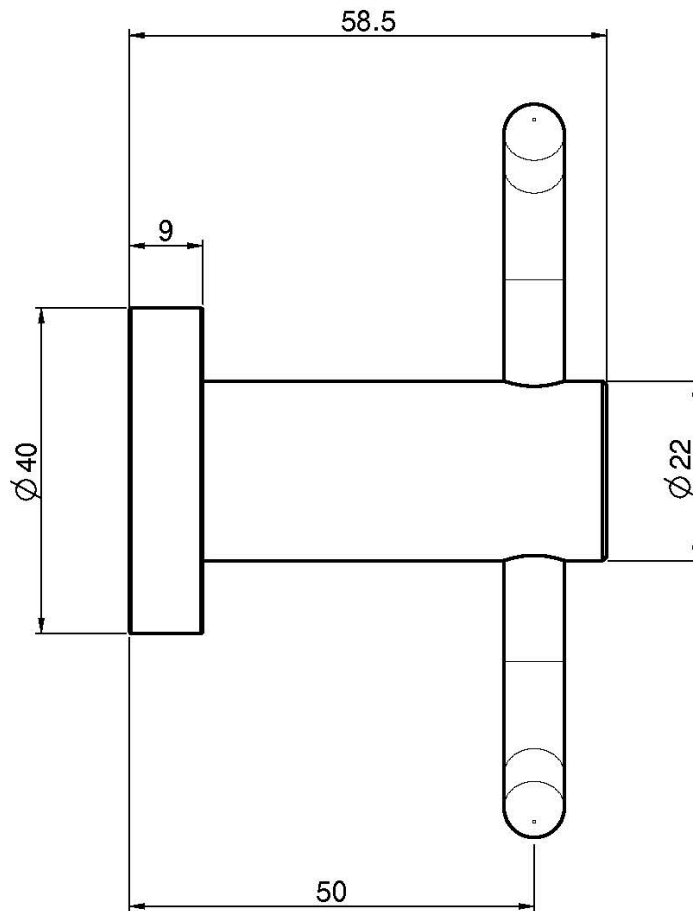

This drawing is the property of FIMA Carlo Frattini. Any complete or partial reproduction, or any transmission to third party without FIMA Carlo Frattini authorization is forbidden.