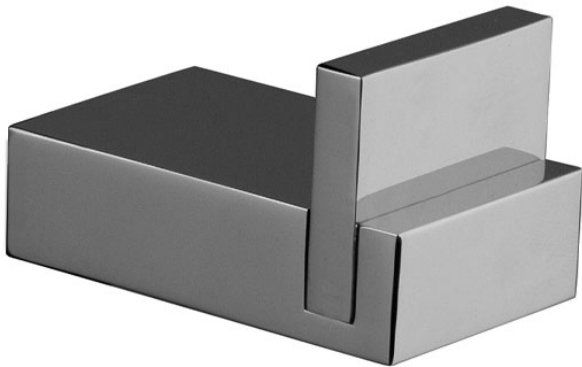

Codice F6024/1

**GANCIO SINGOLO**

IMMAGINE

Finiture

-  CROMO  
CR
-  HL
-  HS
-  ZL
-  ZS
-  NICKEL SPAZZOLATO  
SN
-  CROMO NERO  
CN
-  CROMO NERO SPAZZOLATO  
CS
-  BIANCO OPACO  
BS
-  NERO OPACO  
NS
-  ORO  
OR
-  ORO SPAZZOLATO  
OS