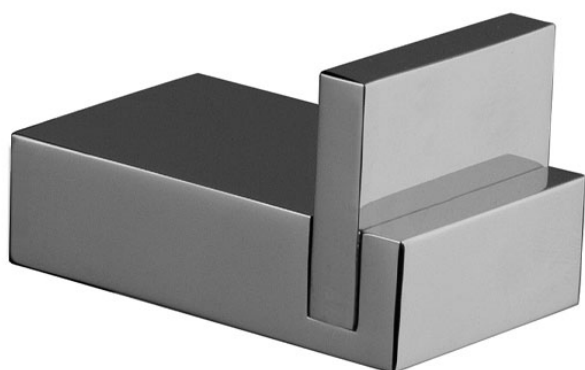

Codice F6024/1

GANCIO SINGOLO

IMMAGINE

Finiture

-  CROMO
CR
-  HL
-  HS
-  ZL
-  ZS
-  NICKEL SPAZZOLATO
SN
-  CROMO NERO
CN
-  CROMO NERO SPAZZOLATO
CS
-  BIANCO OPACO
BS
-  NERO OPACO
NS
-  ORO
OR
-  ORO SPAZZOLATO
OS