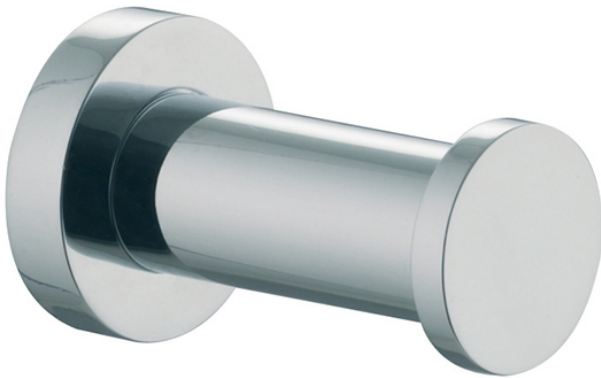

Codice F6004/1

**GANCIO SINGOLO**

IMMAGINE

Finiture

-  CROMO  
CR
-  HL
-  HS
-  ZL
-  ZS
-  NICKEL SPAZZOLATO  
SN
-  CROMO NERO  
CN
-  CROMO NERO SPAZZOLATO  
CS
-  BIANCO OPACO  
BS
-  NERO OPACO  
NS
-  ORO  
OR
-  ORO SPAZZOLATO  
OS