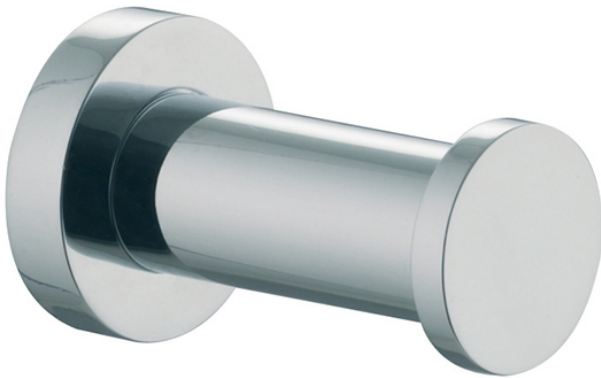

Codice F6004/1

GANCIO SINGOLO

IMMAGINE

Finiture

-  CROMO
CR
-  HL
-  HS
-  ZL
-  ZS
-  NICKEL SPAZZOLATO
SN
-  CROMO NERO
CN
-  CROMO NERO SPAZZOLATO
CS
-  BIANCO OPACO
BS
-  NERO OPACO
NS
-  ORO
OR
-  ORO SPAZZOLATO
OS