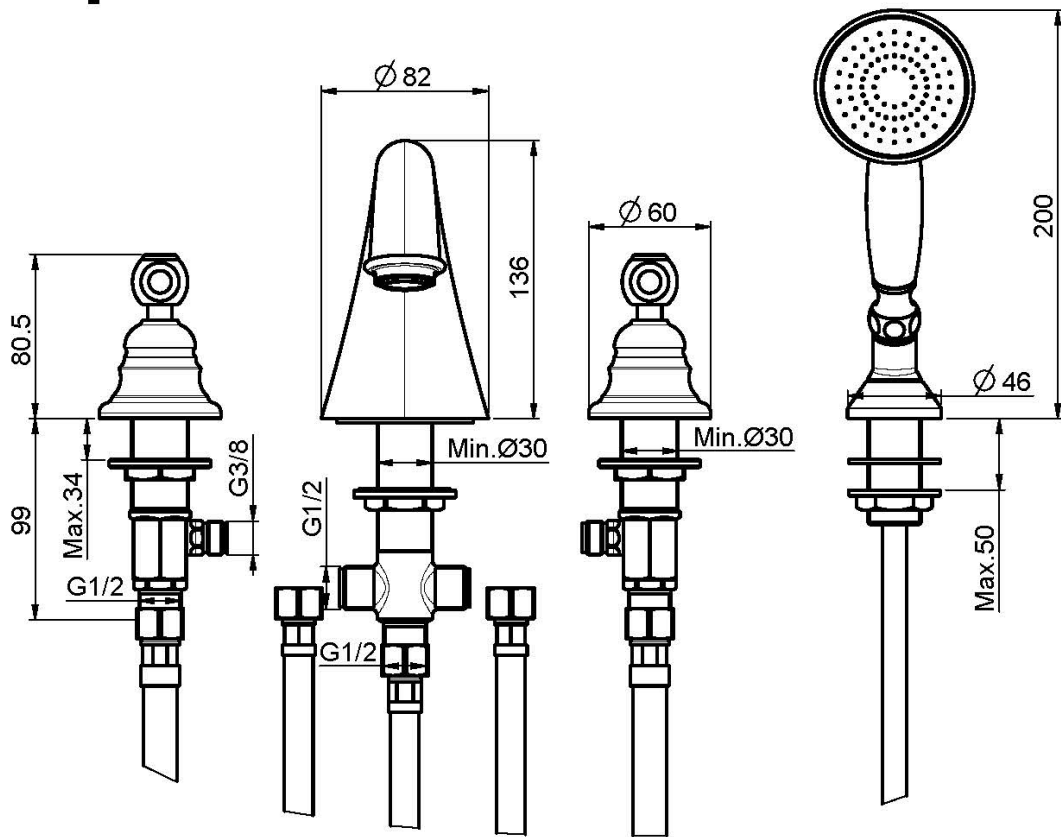

### GRUPPO BORDO VASCA

- flessibile in nylon 1500 mm
- doccia con ugelli anticalcare
- deviatore
- supporto doccia

### PRODOTTI DA ORDINARE SEPARATAMENTE

[Piastra in acciaio  
inox](#)

Vedere le condizioni generali di vendita presenti sul nostro  
listino in vigore

This drawing is the property of FIMA Carlo Frattini. Any complete or partial reproduction, or any transmission to third party without FIMA Carlo Frattini authorization is forbidden.