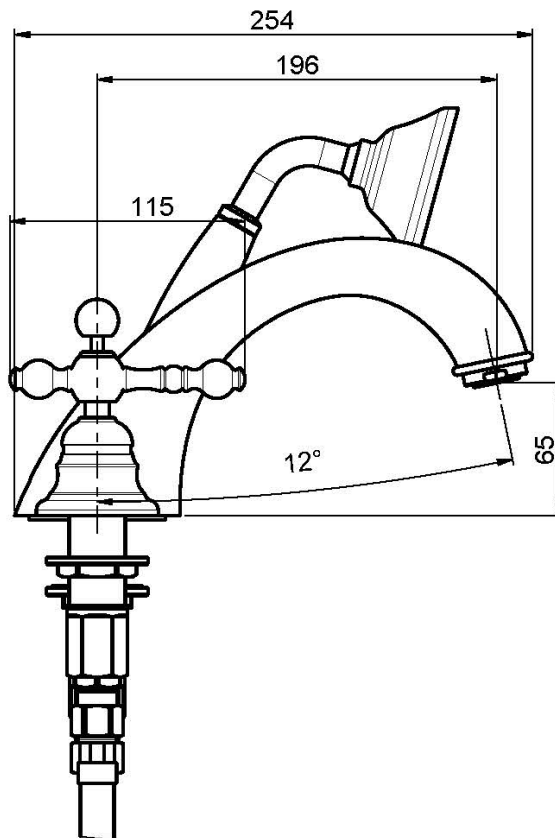

This drawing is the property of FIMA Carlo Frattini. Any complete or partial reproduction, or any transmission to third party without FIMA Carlo Frattini authorization is forbidden.