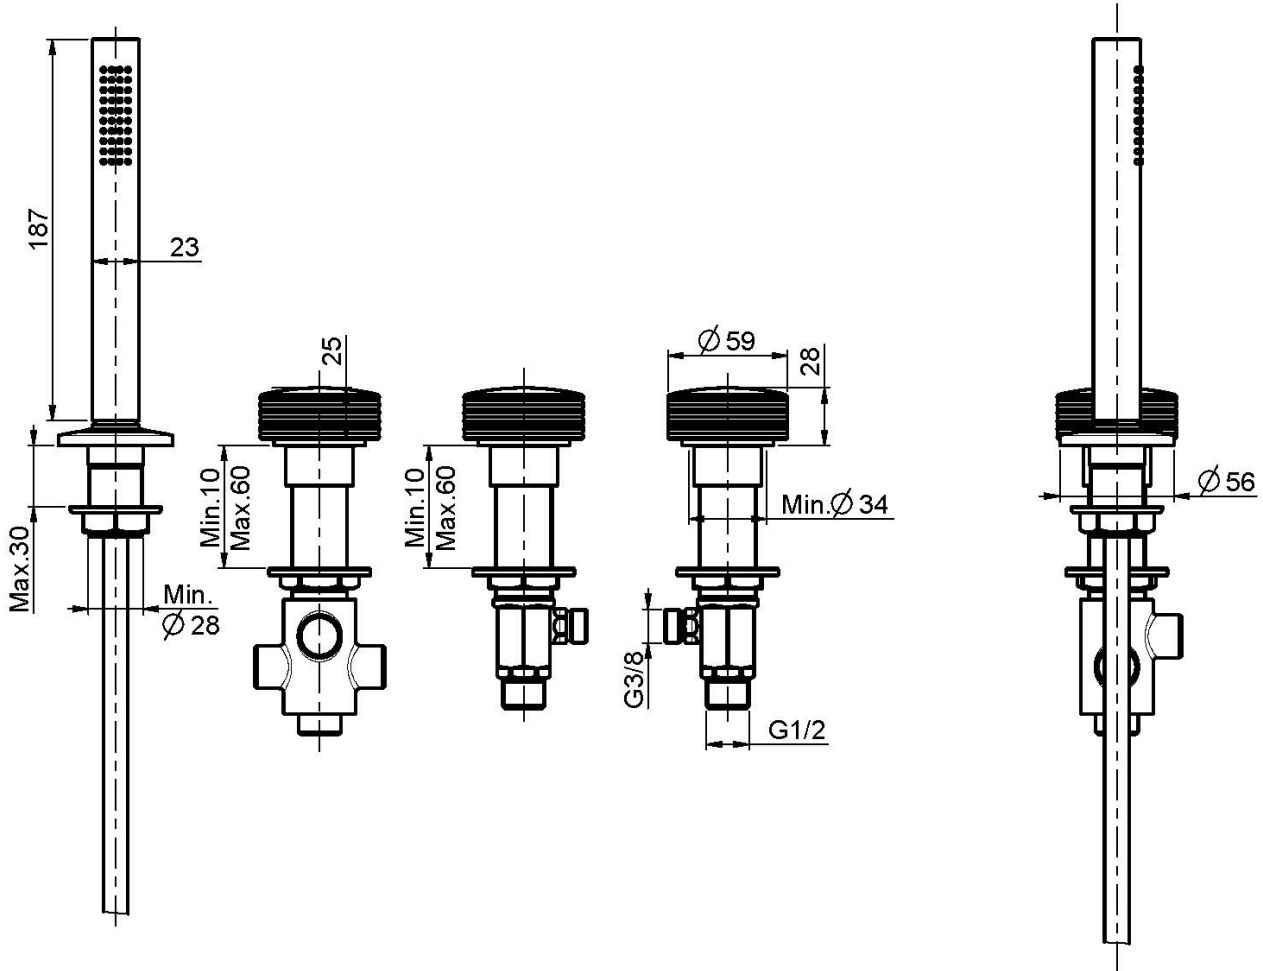

This drawing is the property of FIMA Carlo Frattini. Any complete or partial reproduction, or any transmission to third party without FIMA Carlo Frattini authorization is forbidden.