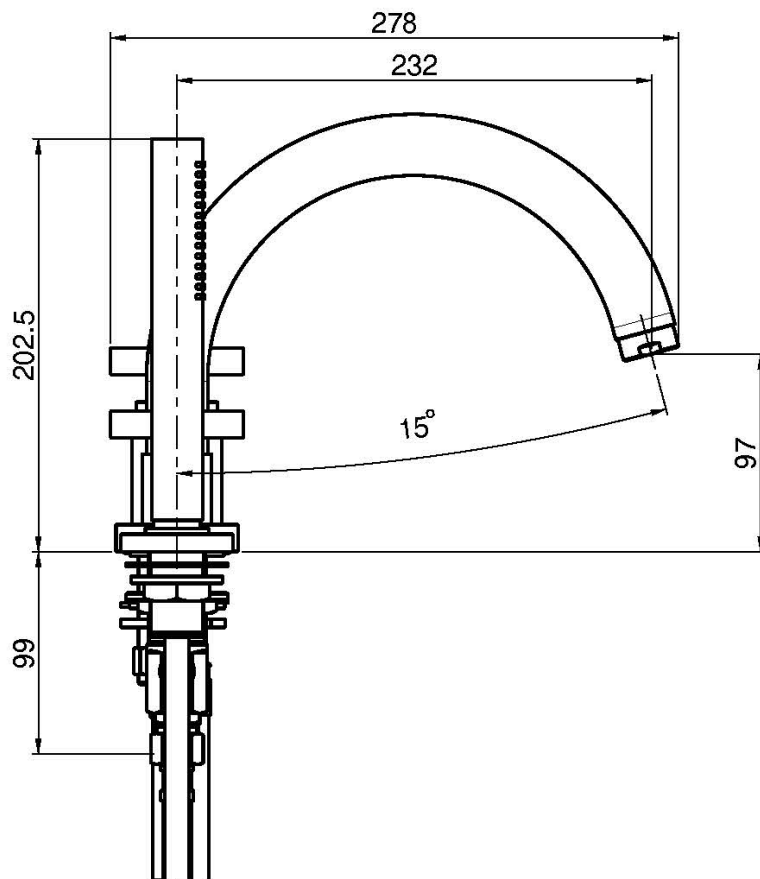

This drawing is the property of FIMA Carlo Frattini. Any complete or partial reproduction, or any transmission to third party without FIMA Carlo Frattini authorization is forbidden.